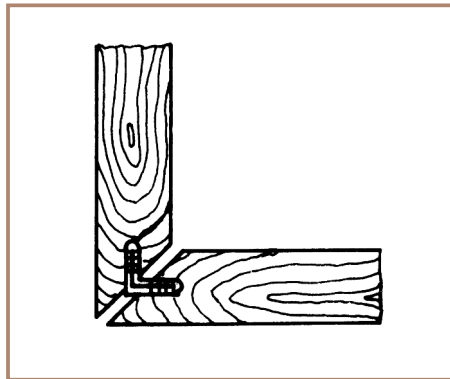

Drveni veznik-lamela

- Izvedba: crvena bukva, nazubljen.
- Univerzalni sistem veznog okova za ravne, ugaone spojeve, rame; sa umetanjem sa šire ili uže strane.
- Velika čvrstoća spoja je omogućena malim bubrenjem zalijepljenog spoja.

Veličina	Dimenzije u mm	Dim. ugradnje mm	Art.-Nr.	Pak./kom.
0	45 x 15 x 4	55 x 8 x 4	0907 250 0	1000
10	55 x 19 x 4	60 x 10 x 4	0907 250 10	
20	63 x 23 x 4	65 x 12 x 4	0907 250 20	

Ugaona tipla

- Izvedba: plastika, nazubljena.
- Postavljanje sa obje strane pod uglom 45°.

Dimenzije stranica Ø x L mm	Art.-Nr.	Pak./kom.
6 x 25	0907 106 25	1
8 x 30	0907 108 30	