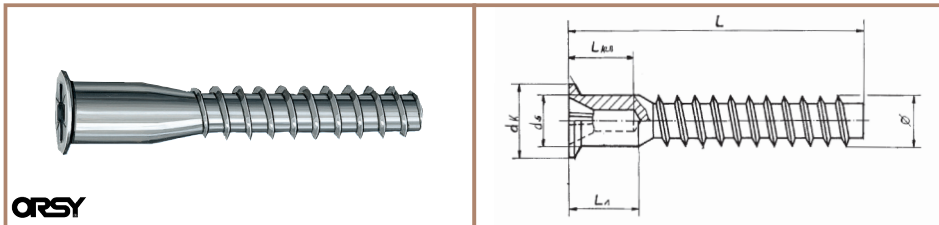

ORSY

Ø mm	d <sub>s</sub> mm	L mm	L <sub>1</sub> mm	d <sub>k</sub> mm	Prihvata	Art.-Nr.	Pak./kom.
7,0	7,0	50	9,5	10,0	Z3	<b>0276 17 50</b>	500
		70				<b>0276 17 70</b>	
		50			SW4	<b>0276 27 50</b>	
		70				<b>0276 27 70</b>	
		50				<b>0276 37 50</b>	
		70				<b>0276 37 70</b>	
					AW® 25	<b>0276 37 70</b>	

## Konfirmat vijak

Za spajanje prethodno izbušenih dijelova korpusa u namještaju

- Čelik pocinčan, plavo pasiviran.

ORSY

Ø mm	d <sub>s</sub> mm	L mm	L <sub>1</sub> mm	L <sub>klb</sub> mm	d <sub>k</sub> mm	Prihvata	Art.-Nr.	Pak./kom.
7,0	7,0	50	9,5	9,0	10,0	Z3	<b>0276 7 50</b>	500
		70					<b>0276 7 70</b>	
		50				AW® 25	<b>0276 47 50</b>	
		70					<b>0276 47 70</b>	