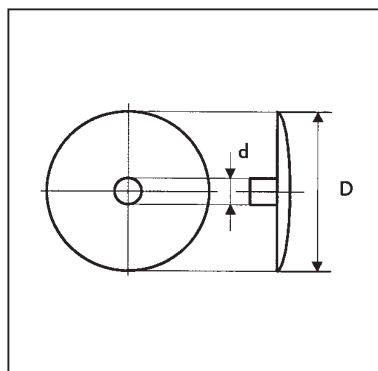

Pokrivne kape za vijke sa rupom u glavi

- Polietilen.
- Odgovara za vijke sa rupom u glavi
d = 2,5 mm i d = 3 mm.

ORSY

Boja	Boja drveta	RAL-naziv	RAL-br.	D = 12 mm d = 2,5 mm Art.-Nr.	D = 15 mm d = 2,5 mm Art.-Nr.	D = 12 mm d = 3 mm Art.-Nr.	D = 15 mm d = 3 mm Art.-Nr.	D = 18 mm d = 3 mm Art.-Nr.	D = 17 mm d = 3 mm Art.-Nr.	Pak
	–	Čisto bijela	9010	0590 122 5	0590 152 5	0590 12	0590 15	0590 157	0590 905 1	500
	–	Svijetlo siva	7035	0590 122 553	0590 152 553	–	–	–	–	
	–	Srebro siva	7001	0590 122 55	0590 152 595	0590 12 5	0590 15 5	0590 157 5	0590 905 2	
	–	Prašinasto siva	7037	0590 122 551	0590 152 551	–	0590 15 51	–	–	
	Jasen	Svijetla slonovača	1015	0590 122 531	0590 152 554	–	–	–	–	
	Javor	–	–	0590 122 556	0590 152 556	–	–	–	–	
	Trešnja	Šafran žuta	1017	0590 122 552	0590 152 552	–	0590 15 52	0590 157 6	0590 905 6	
	Bor, Smrča	Pješčano žuta	1002	0590 122 532	0590 152 53	–	–	–	–	
	Bukva, Ariš	Oker smeđa	8001	0590 122 592	0590 152 592	0590 12 92	0590 15 92	–	–	
	Crvena bukva	–	–	0590 122 555	0590 152 555	–	–	–	–	
	Hrast tamni	Žuto smeđa	8007	0590 122 59	0590 152 59	0590 12 9	0590 15 9	–	–	
	Mahagoni	Mahagoni smeđa	8016	0590 122 591	0590 152 591	0590 12 91	0590 15 91	0590 157 91	0590 905 3	
	–	Duboko crna	9005	0590 122 56	0590 152 56	0590 12 6	0590 15 6	–	–	