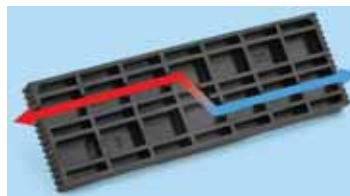

Podloške za ustakljivanje

Za trajno i stručno učvršćivanje staklenih sklopova.

- Materijal: polipropilen.
- Otporno na starenje.
- Otporno na temperaturu.
- Visoka nosivost zbog optima-

Inog sistema segmenata.
 • Provjerena kompatibilnost sa zaptivnim materijalima za ustakljivanje (na bazi polisulfida, poliuretana i silikona).

◀ Ventilacioni kanal za izjednačavanje pritiska pare (od širine podloške 32 mm i debljine 2 mm)

Dužina mm	Boja	Debljina mm	Širina 20 mm Art.-Nr.	Širina 22 mm Art.-Nr.	Širina 24 mm Art.-Nr.	Širina 26 mm Art.-Nr.	Širina 28 mm Art.-Nr.	Širina 30 mm Art.-Nr.	Pak/kom
100	Bijela	1	0875 520 1	0875 522 1	0875 524 1	0875 526 1	0875 528 1	0875 530 1	1000
	Plava	2	0875 520 2	0875 522 2	0875 524 2	0875 526 2	0875 528 2	0875 530 2	
	Crvena	3	0875 520 3	0875 522 3	0875 524 3	0875 526 3	0875 528 3	0875 530 3	
	Žuta	4	0875 520 4	0875 522 4	0875 524 4	0875 526 4	0875 528 4	0875 530 4	
	Zelena	5	0875 520 5	0875 522 5	0875 524 5	0875 526 5	0875 528 5	0875 530 5	
	Crna	6	0875 520 6	0875 522 6	0875 524 6	0875 526 6	0875 528 6	0875 530 6	
	Siva	8	–	0875 522 8	0875 524 8	0875 526 8	–	0875 530 8	500

Posebno namijenjeno za trostruko ustakljivanje.

Dužina mm	Boja	Debljina mm	Širina 32 mm Art.-Nr.	Širina 34 mm Art.-Nr.	Širina 40 mm Art.-Nr.	Širina 46 mm Art.-Nr.	Pak/kom
100	Bijela	1	0875 532 1	0875 534 1	0875 540 1	0875 546 1	500
	Plava	2	0875 532 2	0875 534 2	0875 540 2	0875 546 2	
	Crvena	3	0875 532 3	0875 534 3	0875 540 3	0875 546 3	
	Žuta	4	0875 532 4	0875 534 4	0875 540 4	0875 546 4	
	Zelena	5	0875 532 5	0875 534 5	0875 540 5	0875 546 5	
	Crna	6	0875 532 6	0875 534 6	0875 540 6	0875 546 6	