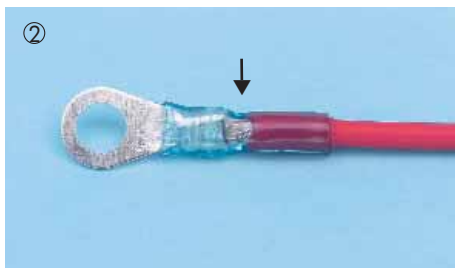

Stopice za stiskanje sa termoskupljajućom izolacijom

Prednosti

- 40% brže skupljanje → ušteda vremena.
- Potrebna je niža temperatura skupljanja
 - ① manji rizik od oštećenja izolacije provodnika.
- Providno termoskupljajuće crijevo
 - ② moguća je vizuelna kontrola spoja.
- Ravnomjerno raspoređeno ljepilo koje se topi
 - ③ optimalna zaštita od vlage.
- 35 % bolje rasterećenje od zatezanja
 - spoj može biti jače opterećen.

Tehnički podaci

Temperaturno područje	-55°C do +125°C
Temperatura skupljanja	jednaka ili veća od 100°C
Probojna otpornost	30 kV/mm min
Klasa zaštite	IP67

Čeona stopica	Presjek mm ²	Dužina cca. mm	Art.-Nr.	Pak/kom
	0,2 - 0,5	30	0555 516 0	100
	0,5 - 1,5	35	0555 516 1*	25/100/
	1,5 - 2,5	35	0555 516 2*	300
	4,0 - 6,0	40	0555 516 4*	25/100

Okrugla stopica	Presjek mm ²	Spojni otvor	Art.-Nr.	Pak/kom	
	0,5 - 1,5	M4	0555 901 1	25/100	
		M5	0555 902 1		
		M6	0555 903 1		
		M8	0555 904 1		
	1,5 - 2,5	M10	0555 904 11	25	
		M4	0555 908 2	25/100	
		M5	0555 909 2*		
		M6	0555 910 2*		
	4,0 - 6,0	M8	0555 911 2*		25
		M10	0555 912 2		
		M4	0555 914 4	25/100	
		M5	0555 915 4		
M6	0555 916 4*				
M8	0555 917 4*				
M10	0555 918 4				

Ženska stopica	Presjek mm ²	Veličina mm	Art.-Nr.	Pak/kom
	0,5 - 1,5	6,3 x 0,8	0555 905 1*	25/100
	1,5 - 2,5		0555 905 2*	
	4,0 - 6,0		0555 905 4	25

Set

Art.-Nr. 0964 555 2

Pak./kom. 1

Sadržaj: 180 dijelova (markirano sa *)