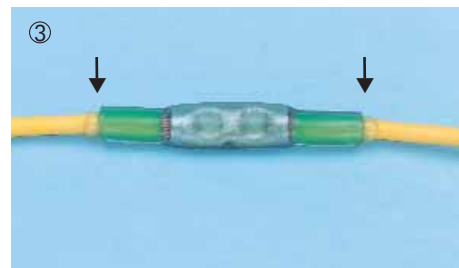

Stopice za stiskanje sa termoskupljajućom izolacijom

Prednosti

- 40% brže skupljanje → ušteda vremena.
- Potrebna je niža temperatura skupljanja
 - ① manji rizik od oštećenja izolacije provodnika.
- Providno termoskupljajuće crijevo
 - ② moguća je vizuelna kontrola spoja.
- Ravnomjerno raspoređeno ljepilo koje se topi
 - ③ optimalna zaštita od vlage.
- 35 % bolje rasterećenje od zatezanja
 - spoj može biti jače opterećen.

Tehnički podaci

Temperaturno područje	-55°C do +125°C
Temperatura skupljanja	jednaka ili veća od 100°C
Probojna otpornost	30 kV/mm min
Klasa zaštite	IP67

Čeona stopica	Presjek mm ²	Dužina cca. mm	Art.-Nr.	Pak/kom
	0,2 - 0,5	30	0555 516 0	100
	0,5 - 1,5	35	0555 516 1*	25/100/
	1,5 - 2,5	35	0555 516 2*	300
	4,0 - 6,0	40	0555 516 4*	25/100

Okrugla stopica	Presjek mm ²	Spojni otvor	Art.-Nr.	Pak/kom	
	0,5 - 1,5	M4	0555 901 1	25/100	
		M5	0555 902 1		
		M6	0555 903 1		
		M8	0555 904 1		
	1,5 - 2,5	M10	0555 904 11	25	
		M4	0555 908 2	25/100	
		M5	0555 909 2*		
		M6	0555 910 2*		
	4,0 - 6,0	M8	0555 911 2*		25
		M10	0555 912 2		
		M4	0555 914 4	25/100	
		M5	0555 915 4		
M6	0555 916 4*				
M8	0555 917 4*				
M10	0555 918 4				

Ženska stopica	Presjek mm ²	Veličina mm	Art.-Nr.	Pak/kom
	0,5 - 1,5	6,3 x 0,8	0555 905 1*	25/100
	1,5 - 2,5		0555 905 2*	
	4,0 - 6,0		0555 905 4	25

Set

Art.-Nr. 0964 555 2

Pak./kom. 1

Sadržaj: 180 dijelova (markirano sa *)