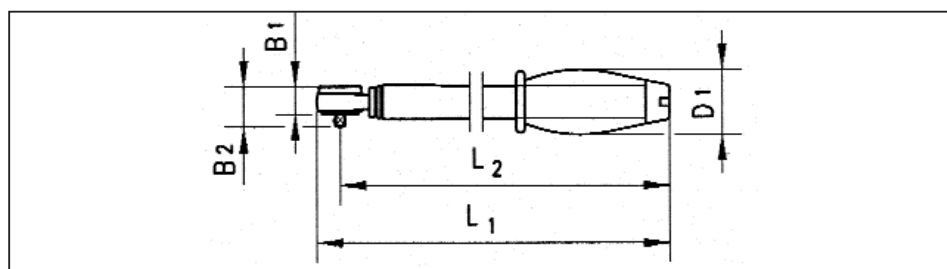

Alat za obrtni moment

Moment ključevi su precizni alati, koji se u pravilnim vremenskim razdobljima provjeravaju i po potrebi

podešavaju. Preporučujemo godišnje kalibriranje u našem master® servisu.

Prihvat	Područje mjerenja		Podjela skale mm	Pogodno za		L1 mm	L2 mm	B1 mm	B2 mm	D1 mm	Art.-Nr.	Pak. kom.
	Nm	lbf. in.		RA*	LA*							
1/4"	4-20	40-180	1	da	ne	220	205	17	25	40	0714 71 20	1

* RA = Desno zavrtnje, LA = Lijevo zavrtnje

Prihvat	Područje mjerenja		Podjela skale mm	Pogodno za		L1 mm	L2 mm	B1 mm	B2 mm	D1 mm	Art.-Nr.	P./k.
	Nm	lbf. ft.		RA*	LA*							
3/8"	20-100	15- 80	1	da	ne	350	330	22	33	37	0714 71 21¹	1
1/2"	20-100	15- 80	1	da	ne	350	330	22	37	37	0714 71 22¹	
1/2"	40-200	30-150	2	da	da	440	420	26	42	37	0714 71 23²	
1/2"	60-300	45-220	5	da	da	570	550	26	45	37	0714 71 24³	

Moment ključevi

- Preciznost od ±3% od podešene vrijednosti, prema ISO 6789:2003.
- Lako i precizno podešavanje okretanjem drške.
- Prihvat: podešavajući (lijevo-desno), četverougao.
- Sa fino nazubljenom čegrtaljkom (72 zuba) za radove i na najužim mjestima.
- Skala u Nm kao i u lbf.in.
- Akustični i dodirni osjećaj pri dostizanju obrtnog momenta, što sprječava prekomjerno pritezanje vijka.
- Nakon upotrebe otpustiti oprugu i podesiti na najnižu vrijednost.
- Sa certifikatom kalibracije.
- Dostava u kartonskoj kutiji.

- Preciznost od ±3% od podešene vrijednosti, prema ISO 6789:2003.
- Lagano i precizno podešavanje okretanjem drške.
- Prihvat: podešavajući (lijevo-desno) ili prolazni, četverougao.
- Skala u Nm kao i u lbf.in.
- Akustični i dodirni osjećaj pri dostizanju obrtnog momenta, što sprječava prekomjerno pritezanje vijka.
- Dvokomponentna drška, onemogućeno klizanje i ispadanje iz ruke.
- Nakon upotrebe otpustiti oprugu i podesiti na najnižu vrijednost.
- Sa certifikatom kalibracije.
- Dostava u plastičnoj kutiji.