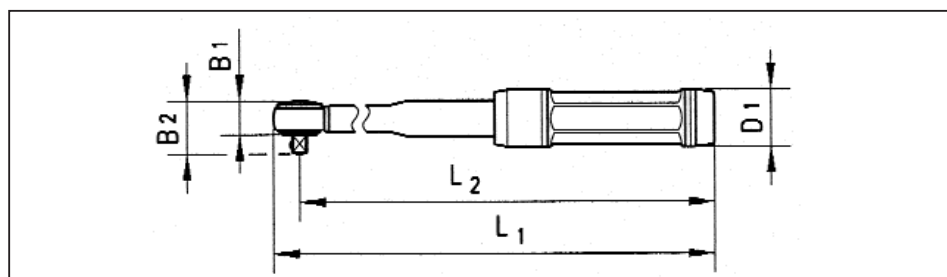

Alat za obrtni moment

Moment ključevi su precizni alati, koji se u pravilnim vremenskim razdobljima provjeravaju i po potrebi

podešavaju. Preporučujemo godišnje kalibriranje u našem master® servisu.

Prihvat	Područje mjerenja		Podjela skale mm	Pogodno za		L1 mm	L2 mm	B1 mm	B2 mm	D1 mm	Art.-Nr.	Pak. kom.
	Nm	lbf. in.		RA*	LA*							
1/4"	4-20	40-180	1	da	ne	220	205	17	25	40	0714 71 20	1

* RA = Desno zavrtnje, LA = Lijevo zavrtnje

Prihvat	Područje mjerenja		Podjela skale mm	Pogodno za		L1 mm	L2 mm	B1 mm	B2 mm	D1 mm	Art.-Nr.	P./k.
	Nm	lbf. ft.		RA*	LA*							
3/8"	20-100	15- 80	1	da	ne	350	330	22	33	37	0714 71 21¹	1
1/2"	20-100	15- 80	1	da	ne	350	330	22	37	37	0714 71 22¹	
1/2"	40-200	30-150	2	da	da	440	420	26	42	37	0714 71 23²	
1/2"	60-300	45-220	5	da	da	570	550	26	45	37	0714 71 24³	

Moment ključevi

- Preciznost od ±3% od podešene vrijednosti, prema ISO 6789:2003.
- Lako i precizno podešavanje okretanjem drške.
- Prihvat: podešavajući (lijevo-desno), četverougao.
- Sa fino nazubljenom čegrtaljkom (72 zuba) za radove i na najužim mjestima.
- Skala u Nm kao i u lbf.in.
- Akustični i dodirni osjećaj pri dostizanju obrtnog momenta, što sprječava prekomjerno pritezanje vijka.
- Nakon upotrebe otpustiti oprugu i podesiti na najnižu vrijednost.
- Sa certifikatom kalibracije.
- Dostava u kartonskoj kutiji.

- Preciznost od ±3% od podešene vrijednosti, prema ISO 6789:2003.
- Lagano i precizno podešavanje okretanjem drške.
- Prihvat: podešavajući (lijevo-desno) ili prolazni, četverougao.
- Skala u Nm kao i u lbf.in.
- Akustični i dodirni osjećaj pri dostizanju obrtnog momenta, što sprječava prekomjerno pritezanje vijka.
- Dvokomponentna drška, onemogućeno klizanje i ispadanje iz ruke.
- Nakon upotrebe otpustiti oprugu i podesiti na najnižu vrijednost.
- Sa certifikatom kalibracije.
- Dostava u plastičnoj kutiji.