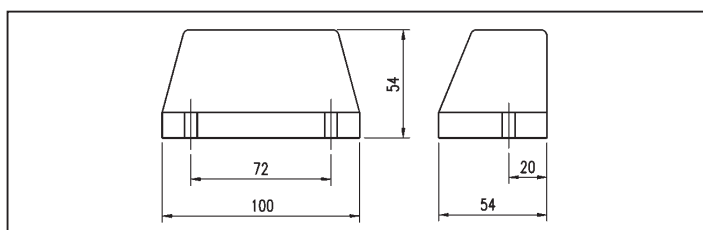

Može se koristiti za vozila sa naponom:	Izvedba	Priključak	Uporedni broj	Art.-Nr.	P/kom
12 V / 24 V	Nadogradnja	kroz otvor za kabl	-	0812 42 6	1