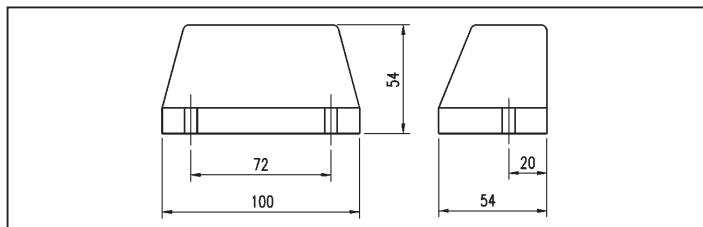

Može se koristiti za vozila sa naponom:	Izvedba	Priključak	Uporedni broj	Art.-Nr.	P/kom
12 V / 24 V	Nadogradnja	kroz otvor za kabl	-	0812 42 65	2