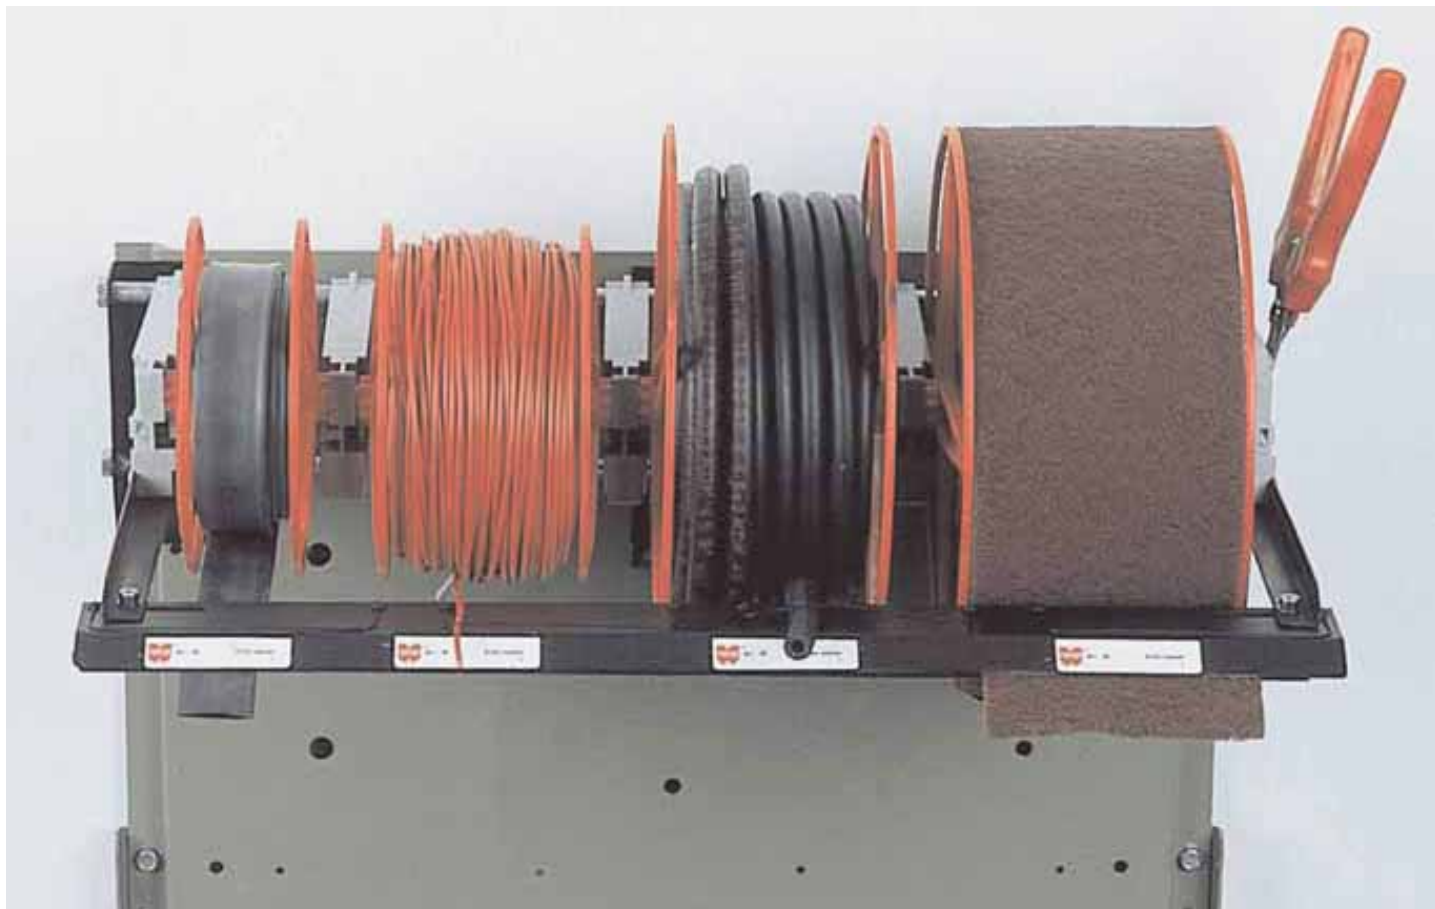

Sa univerzalnim sistemom namotavanja i setovima proizvoda, ORSY® 1 činite još funkcionalnijim

Jednostavno montirano sa adapterom, Art.-Nr 0961 10, na ORSY®1 police, dobijate pri ruci ono što Vam treba u svakodnevnom radu, istovremeno štedeći prostor.

Višestruko

... jer se može montirati i na ORSY 1 i na zid.

Ekonomično

... jer je pregledno i jer štedite prostor, brzi pristup proizvodima i dobar uvid stanja skladišta.

Čuva okolinu

... jer namotana roba ima najmanja moguća pakovanja.

Funkcionalno

... jer je to promišljeno i praktično rješenje:

- osigurač od odmotavanja sa integrisanim zapornim mehanizmom,
- bez abrazije sa abrazivnim materijalima zahvaljujući valjku za pritezanje,
- podesivi držač za namotaje.

Univerzalno

... jer odgovara za 6 različitih proizvoda koji se mogu namotati:

- provodnike (kablove) za vozila,
- benzinska crijeva,
- termoskupljajući bužiri,
- Zebra brusne trake,
- papir za suho brušenje,
- najlonski flis (runo) za brušenje.