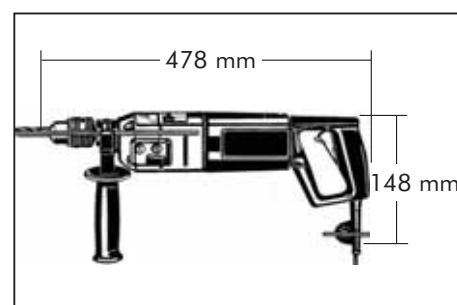

Udarna bušilica

SB 16-E

Art.-Nr. 0702 316

- Ekstremno snažan motor, idealan za suho bušenje bez udara dijamantnim krunama u betonu.
- Sinhronizovani 2-brzinski zupčasti pogon se može prebacivati putem sklopke kako tokom rada tako i u stanju mirovanja.
- Sa dodatnom ručkom koja se zakreće za 360°.
- Sigurnosno kvačilo.
- U prekidaču ugrađen kontinualni regulator broja obrtaja.
- Njemački kvalitet.
- 3 godine garancije.

Tehnički podaci

Napon	230 V/50 Hz
Snaga potrošnje	1150 W
Izlazna snaga	670 W
Nominalni broj obrtaja 1. brzina	0–700 1/min.
Nominalni broj obrtaja 2. brzina	0–2100 1/min.
Broj udara pri nominal. br. obrt.	1. brzina 0–14000 1/min. 2. brzina 0–42000 1/min.
Promjer bušenja	Čelik 16/10 mm Kamen 35/16 mm
Navojni prihvat borfutera	5/8"–16 UNF
Težina mašine	4 kg

Pojedinačna isporuka

Opis	Art.-Nr.	P./k.
Set grafitnih četkica	0708 316 101	1

Sadržaj isporuke

Oznaka	Art.-Nr.	Pak./kom.
Borfuter sa max. rasponom 16 mm 5/8" - 16 UNF	0692 158 162	1
Ključ za borfuter	0692 18 110	
Dodatna ručka	0708 220 080	
Graničnik dubine	0708 551 715	