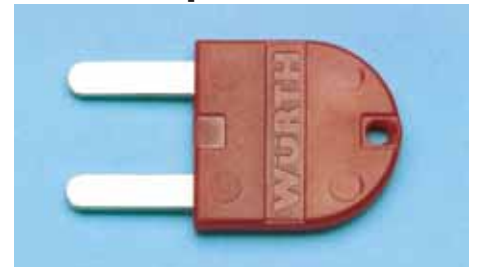

Art.-Nr. 0825 964 Klapp-Fix
Art.-Nr. 0825 964 0 Klapp-Fix plus

Metalni ključ

- Jedan je uključen pri svakoj novoj narudžbi.

Art.-Nr. 0825 990 Pak/kom. 5

ORSY®-polica za nosače registarskih tablica

- Može se koristiti za sve držače registarskih tablica.