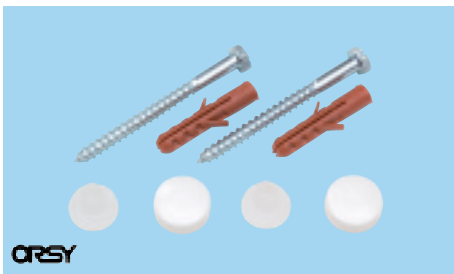

M10

Sastoji se od:

- 2 kom. dijana vijka, pocinčanog,
- 2 kom. tipla, Ø 14 mm x 75 mm,
- 2 kom. čahure s kragnom, plastične, bijele,
- 2 kom. U-podloške, pocinčane,
- 2 kom. 6-kt. navrtke M10, pocinčane.

Dimenzije	Tipla	Art.-Nr.	Pak/Set
M12 x 180 mm	Najlon tipla	0905 912 180	5
	ZEBRA Shark® tipla	0905 912 018	

Set za montažu umivaonika / pisoara

M12

Sastoji se od:

- 2 kom. dijana vijka, pocinčanog,
- 2 kom. tipla, Ø 14 mm x 75 mm,
- 2 kom. čahure s kragnom, plastične, bijele,
- 2 kom. U-podloške, pocinčane,
- 2 kom. 6-kt. navrtke M12, pocinčane,
- 2 kom. pokrivne kape, plastične, kromirane.

Dimenzije	Tipla	Art.-Nr.	Pak/Set
M8 x 120 mm	dugog vrata	0905 900 812	10

Set za montažu pisoara

M8

Sastoji se od:

- 2 kom. dijana vijka, pocinčanog, Torx,
- 2 kom. tipla dugog vrata, Ø 10 mm,
- 2 kom. U-podloške, plastične,
- 2 kom. U-podloške, pocinčane,
- 2 kom. šesir-navrtke, pocinčane,
- 2 kom. pokrivne kape, plastične, kromirane.

Dimenzije	Art.-Nr.	Pak/Set
6 x 70 mm	0905 901 670	20/100
6 x 80 mm	0905 901 680	

WC montažni set

Sa vijcima, pocinčanim

Sastoji se od:

- 2 kom. 6-kt. vijka, sa prorezom, pocinčana,
- 2 kom. tipla, Ø 8 mm,
- 2 kom. rozete, plastične, bijele,
- 2 kom. pokrivne kape, plastične, bijele.