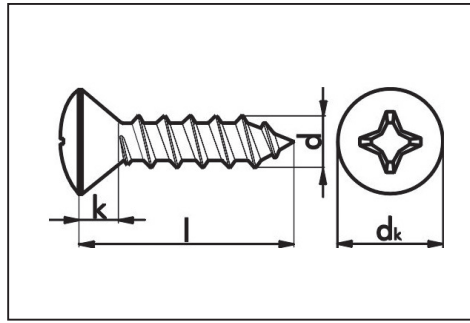

ORSY

Vijci za lim

po DIN 7983 (ISO 7051)

Lečasta glava sa krstastim prihvatom H, oblik C, sa špicastim vrhom

Čelik pocinčan, plavo pasiviran (A2K)
Čelik, crno pocinčan (A2S)

A2

A4

Nomin. Ø d mm	2,2	2,9	3,5	3,9	4,2	4,8	5,5	6,3
Ø glave dk mm	4,3	5,5	6,8	7,5	8,1	9,5	10,8	12,4
Vis. glave k mm	1,3	1,7	2,1	2,3	2,5	3,0	3,4	3,8
Prihvati	H1	H1	H2	H2	H2	H2	H3	H3

Asortiman ORSY 100

Sadržaj: 1600 vijaka za lim DIN 7983, čelik pocinčani, plavo pasivirani (A2K)
0117 35 13/16/19/22
0117 39 16/19
0117 42 13/16/19/22/25
0117 48 13/16/19/22/25

Art.-Nr. 0964 117

Sadržaj: vijci za lim DIN 7983, čelik crno pocinčani (A2S) i rozete, mesing crni, 1600 dijelova.
0137 35 13/16/19
0137 39 16/19/22/25/32
0137 42 16/19/22/25/32
0458 411 5
0458 412 5
0458 413 6