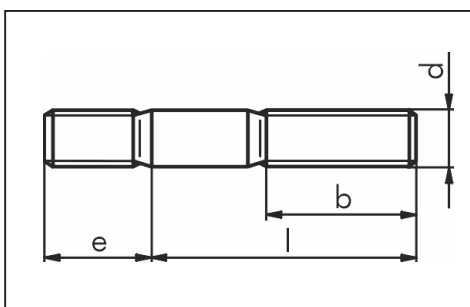

ORSY

Vijak sa navojem na oba kraja DIN 939

Čelik 5.8 bez površinske zaštite
Čelik 8.8 bez površinske zaštite

A2
A4

Navoj Ø d	mm	M 6	M 8	M 10	M 12	M 14	M 16	M 20
b*	mm	18	22	26	30	34	38	46
e	mm	7,5	10	12	15	18	20	25