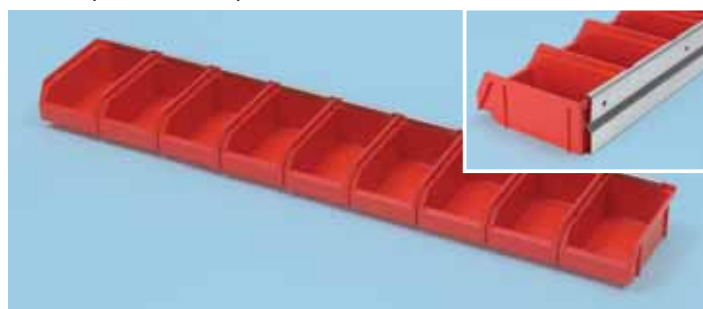

Izvedba nosača	Dužina mm	Art.-Nr.	P./kom.
Lim, čelik pocinčani	900	0960 81	1

- Komplet sa 6 kutija veličine 4.