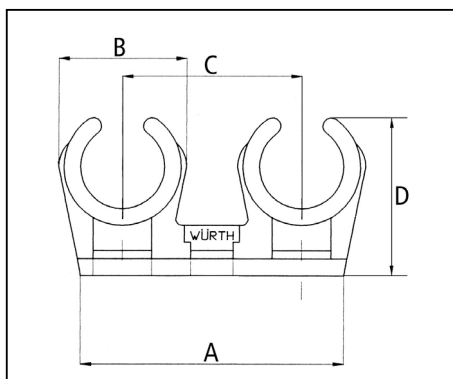

## 1-struka / 2-struka

**Materijal:** Polipropilen PPH  
**Boja:** bijela

### Svojstva

- Visoka temperaturna postojanost –30°C do +120°C.
- Umetnuta mesingana čahura osigurava stabilno i na habanje otporno pričvršćivanje.
- Elastična, opružna ruka omogućuje lako umetanje cijevi, kablova ili crijeva.
- Temperatura u vezi izduženja nema negativnih efekata.

Veličina	A mm		B mm	C mm	D mm
	1-struka	2-struka			
8	10,5	35	13,5	24,5	18
10	11,5	40	17	28	20,5
12	14,5	47	20	32,5	23
14/15	16	51	23	35	26
16/18	18	56	26,5	38	31
20/22	20	63	30	42	37
28	26,5	78	39	51,5	45

Veličina	Mesingana čahura	Za gole cijevi, crijeva i kablove	Za Wicu-cijevi	Za navojne cijevi DIN 2440/41 NW	Preporučeno maksimalno rastojanje m	Plastična obujmica, 1-struka <b>Art.-Nr.</b>	Plastična obujmica, 2-struka <b>Art.-Nr.</b>	Pak/kom	
8	M6	8	–	–	3	<b>0544 900 008</b>	<b>0544 900 208</b>	100	
10		10	6	6		1	<b>0544 900 010</b>		<b>0544 900 210</b>
12		12	8	–			<b>0544 900 012</b>		<b>0544 900 212</b>
14/15		14–15	10	8			<b>0544 900 015</b>		<b>0544 900 215</b>
16/18		16–18	12	10	0,5	<b>0544 900 018</b>	<b>0544 900 218</b>		
20/22		20–22	15	15		<b>0544 900 022</b>	<b>0544 900 222</b>		
28		28	22	22		<b>0544 900 028</b>	<b>0544 900 228</b>		50