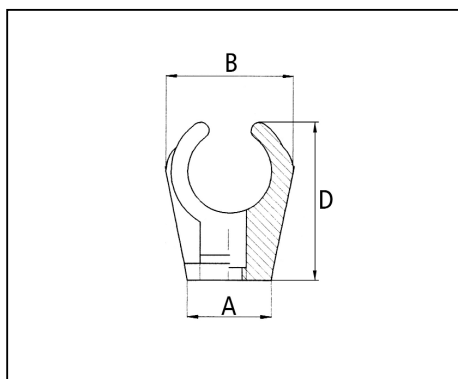

## 1-struka / 2-struka

**Materijal:** Polipropilen PPH  
**Boja:** bijela

### Svojstva

- Visoka temperaturna postojanost –30°C do +120°C.
- Umetnuta mesingana čahura osigurava stabilno i na habanje otporno pričvršćivanje.
- Elastična, opružna ruka omogućuje lako umetanje cijevi, kablova ili crijeva.
- Temperatura u vezi izduženja nema negativnih efekata.

Veličina	A mm		B mm	C mm	D mm
	1-struka	2-struka			
8	10,5	35	13,5	24,5	18
10	11,5	40	17	28	20,5
12	14,5	47	20	32,5	23
14/15	16	51	23	35	26
16/18	18	56	26,5	38	31
20/22	20	63	30	42	37
28	26,5	78	39	51,5	45

Veličina	Mesingana čahura	Za gole cijevi, crijeva i kablove	Za Wicu-cijevi	Za navojne cijevi DIN 2440/41 NW	Preporučeno maksimalno rastojanje m	Plastična obujmica, 1-struka <b>Art.-Nr.</b>	Plastična obujmica, 2-struka <b>Art.-Nr.</b>	Pak/kom	
8	M6	8	–	–	3	<b>0544 900 008</b>	<b>0544 900 208</b>	100	
10		10	6	6		1	<b>0544 900 010</b>		<b>0544 900 210</b>
12		12	8	–			<b>0544 900 012</b>		<b>0544 900 212</b>
14/15		14–15	10	8			<b>0544 900 015</b>		<b>0544 900 215</b>
16/18		16–18	12	10	0,5	<b>0544 900 018</b>	<b>0544 900 218</b>		
20/22		20–22	15	15		<b>0544 900 022</b>	<b>0544 900 222</b>		
28		28	22	22		<b>0544 900 028</b>	<b>0544 900 228</b>		50