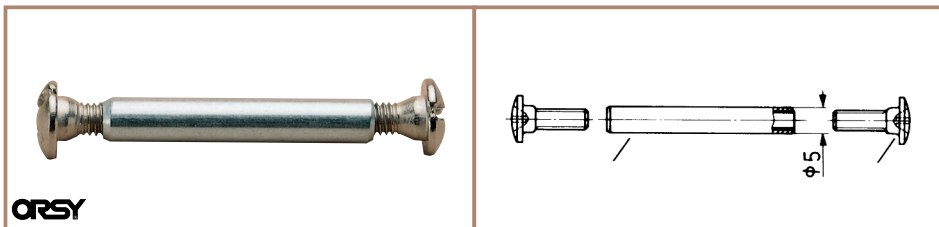

Debljina materijala od-do (mm)	Boja	Art.-Nr.	Pak./kom.
29-36	bijela	0275 16 29	50
34-41		0275 16 34	
39-46		0275 16 39	
44-51		0275 16 44	
29-36	smeđa	0275 26 29	
34-41		0275 26 34	
44-51		0275 26 44	

Spojni vijak

Materijal: Plastika sa metalnim navojem.

Navoj: M6 pocinčan.

- Osiguranje od okretanja na tijelu navrtke.
- Promjer rupa 8 mm.

Debljina materijala od-do (mm)	Obrada	Art.-Nr.	Pak./kom.
28-34	niklovan	0275 06 28	100
36-42		0275 06 36	
41-47		0275 06 41	
28-34	bruniran	0275 07 28	
36-42		0275 07 36	
41-47		0275 07 41	

Materijal: Glava i navojna čahura od metala.

Navoj: Navojna čahura M4.

- Promjer rupa 5 mm.
- Pristup za centriranje.