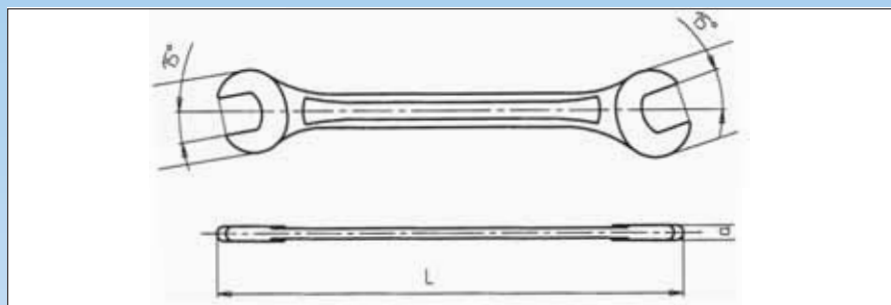

# Dupli viljuškasti ključevi

**Izvedba: metrički.**

Norma: DIN 3110 / ISO 1085.

Materijal: krom-vanadijum čelik.

Površina: kromirana, glave polirane.

Geometrija: položaj čeljusti 15°, jake glave za visoka opterećenja.

mm	L mm	b <sub>1</sub> mm	b <sub>2</sub> mm	α mm	Art.-Nr.	
4x5	100	12	13	3,3	<b>0713 304 045</b>	1/10
5x5,5	112	13	14	3,5	<b>0713 304 055</b>	
6x7	125	14	16	3,7	<b>0713 304 067</b>	
8x9	138	18	20	3,9	<b>0713 304 089</b>	
8x10	146	18	22,5	4,5	<b>0713 304 080</b>	
10x11	158	22,5	25	5	<b>0713 304 101</b>	
10x13	168	22,5	29	5,5	<b>0713 304 103</b>	
12x13	175	27	29	5,5	<b>0713 304 123</b>	
13x17	200	29	38	6,5	<b>0713 304 137</b>	
14x15	185	31	33,5	6	<b>0713 304 145</b>	
16x17	205	36	38	6,5	<b>0713 304 167</b>	
16x18	212	36	40	7	<b>0713 304 168</b>	
17x19	220	38	42	7	<b>0713 304 179</b>	
18x19	225	40	42	7,5	<b>0713 304 189</b>	
20x22	238	45	49	8	<b>0713 304 202</b>	
21x23	246	47	51	8	<b>0713 304 213</b>	
22x24	256	49	53	9	<b>0713 304 224</b>	
24x26	268	53	57	9	<b>0713 304 246</b>	
24x27	275	53	59	9	<b>0713 304 247</b>	
25x28	285	55	62	9	<b>0713 304 258</b>	
27x29	295	59	63,5	10	<b>0713 304 279</b>	
30x32	310	65	69	10	<b>0713 304 302</b>	1/5
30x34	325	65	73	11	<b>0713 304 304</b>	

## Komplet duplih viljuškastih ključeva

Set	mm	Art.-Nr.	
8	6x7, 8x9, 10x11, 12x13, 14x15, 16x17, 18x19, 20x22	<b>0713 304 40<sup>1)</sup></b>	1
10	6x7, 8x9, 10x11, 12x13, 14x15, 16x17, 18x19, 20x22, 21x23, 24x27	<b>0713 304 41<sup>2)</sup></b>	
10	6x7, 8x9, 10x11, 12x13, 14x15, 16x17, 18x19, 20x22, 24x27, 30x32	<b>0713 304 42<sup>3)</sup></b>	
12	6x7, 8x9, 10x11, 12x13, 14x15, 16x17, 18x19, 20x22, 21x23, 24x27, 25x28, 30x32	<b>0713 304 43<sup>4)</sup></b>	
Dodaci:			1
1) Plastični držač, prazan		<b>0713 304 401</b>	
2) Plastični držač, prazan		<b>0713 304 411</b>	
3) Plastični držač, prazan		<b>0713 304 421</b>	
4) Plastični držač, prazan		<b>0713 304 431</b>	