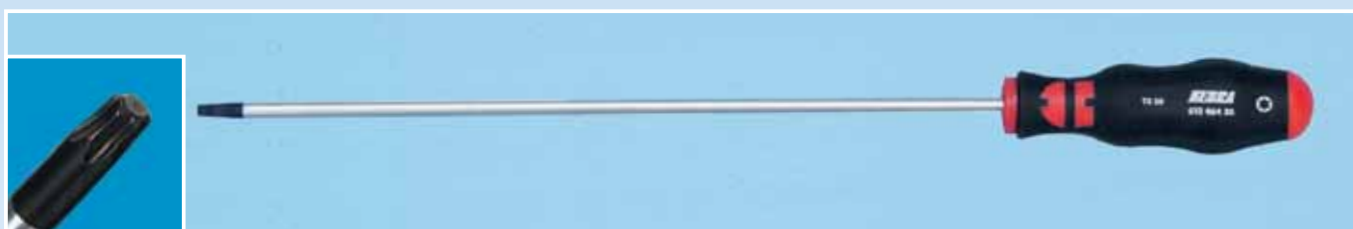

Odvijač TX

Oštrica: okrugla, mat kromirana.
Prihvat: unutrašnji TX, Black Point.

✳	A B C		A inch	Art.-Nr.	🏠
	A mm	B/C mm			
TX 06	60	73/20	2 3/8"	0613 434 06	1
TX 07	60	73/20	2 3/8"	0613 434 07	
TX 08	60	83/27	2 3/8"	0613 434 08	
TX 09	60	83/27	2 3/8"	0613 434 09	
TX 10	80	83/27	3 1/8"	0613 434 10	
TX 15	80	96/31	3 1/8"	0613 434 15	
TX 20	100	96/31	4"	0613 434 20	
TX 25	100	106/35	4"	0613 434 25	
TX 27	115	106/35	4 9/16"	0613 434 27	
TX 30	115	106/35	4 9/16"	0613 434 30	
TX 40	130	114/38	5 3/16"	0613 434 40	
TX 45	130	114/38	5 3/16"	0613 434 45	

Odvijač TX

Oštrica: okrugla, duga izvedba, mat kromirana.
Prihvat: unutrašnji TX, Black Point.

Primjena:

- TX 10 VW armature
- TX 15 BMW ručke vrata
- TX 20 Daimler-Chrysler, A- i C-Klasse
- TX 25 VW Sharan, farovi
- TX 30 BMW 7 (E 38) vijci blatobrana, Audi A4/A6 farovi