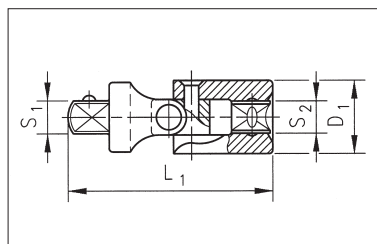

1/4"-PRODUŽECI

- Izvedba: kromirani, polirani
- Priprijet: 1/4", žlijeb za uklapanje kugle

¹ Ugaoni produžetak

- Primjena:
Moguće zakretanje do 5°:
Rad na teško pristupačnim mjestima

² fleksibilan

D1 mm	D2 mm	L mm	L	Art.-Nr.	Pak./kom.
12,5	6,35	25	1"	0713 118 101	1/20
		53	2"	0713 118 102	
		101	4"	0713 118 104	
12,0		150	6"	0713 118 116²	1/10
		152	6"	0713 118 106	
12,5		250	10"	0713 118 110	1/20
		75	3"	0715 11 40¹	
	25	1"	0713 118 100¹		

1/4"-ZGLOBNI NASTAVAK

- Izvedba: kromirani, polirani
- Priprijet: 1/4", žlijeb za uklapanje kugle
- Zglob: sa oprugom za kočenje
- Ostaje u podešenom položaju

□ S1	■ S2	D1 mm	L1 mm	Art.-Nr.	Pak./kom.
1/4"	1/4"	14	33	0713 118 301	1/20