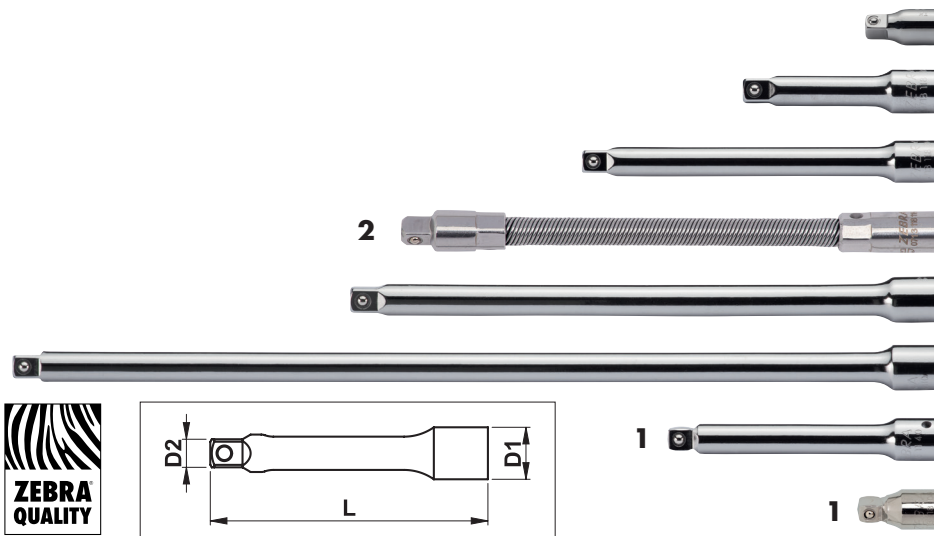

1/4"-PRODUŽECI

- Izvedba: kromirani, polirani
- Priprijet: 1/4", žlijeb za uklapanje kugle

¹ Ugaoni produžetak

- Primjena:
Moguće zakretanje do 5°:
Rad na teško pristupačnim mjestima

² fleksibilan

D1 mm	D2 mm	L mm	L	Art.-Nr.	Pak./kom.
12,5	6,35	25	1"	0713 118 101	1/20
		53	2"	0713 118 102	
		101	4"	0713 118 104	
12,0		150	6"	0713 118 116²	1/10
		152	6"	0713 118 106	
12,5		250	10"	0713 118 110	1/20
		75	3"	0715 11 40¹	
	25	1"	0713 118 100¹		

1/4"-ZGLOBNI NASTAVAK

- Izvedba: kromirani, polirani
- Priprijet: 1/4", žlijeb za uklapanje kugle
- Zglob: sa oprugom za kočenje
- Ostaje u podešenom položaju

□ S1	■ S2	D1 mm	L1 mm	Art.-Nr.	Pak./kom.
1/4"	1/4"	14	33	0713 118 301	1/20