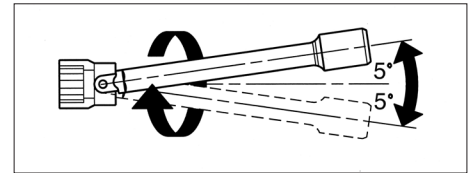

1/4"-PRODUŽECI

- Izvedba: kromirani, polirani
- Priprijet: 1/4", žlijeb za uklapanje kugle

¹ Ugaoni produžetak

- Primjena:
Moguće zakretanje do 5°:
Rad na teško pristupačnim mjestima

² fleksibilan

D1 mm	D2 mm	L mm	L	Art.-Nr.	Pak./kom.
12,5	6,35	25	1"	0713 118 101	1/20
		53	2"	0713 118 102	
		101	4"	0713 118 104	
12,0		150	6"	0713 118 116²	1/10
		152	6"	0713 118 106	
12,5		250	10"	0713 118 110	1/20
		75	3"	0715 11 40¹	
	25	1"	0713 118 100¹		

1/4"-ZGLOBNI NASTAVAK

- Izvedba: kromirani, polirani
- Priprijet: 1/4", žlijeb za uklapanje kugle
- Zglob: sa oprugom za kočenje
- Ostaje u podešenom položaju

□ S1	■ S2	D1 mm	L1 mm	Art.-Nr.	Pak./kom.
1/4"	1/4"	14	33	0713 118 301	1/20