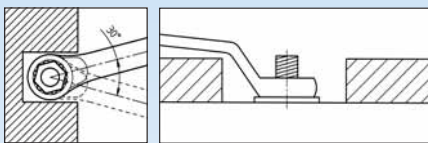

# Okasto- viljuškasti ključevi

**Izvedba: metrički.**

Prihvat: okasta strana  
POWERDRIV® 12-ugaoni.

Norma: DIN 3113B/ISO 3318.

Materijal: krom-vanadijum čelik.

Površina: kromirana,  
glave i prsten polirani.

Geometrija: okasta strana pod  
uglom 10°, položaj viljuškaste  
strane - 15°.

Tanka izvedba koju karakterišu  
minimizirane vanjske dimenzije,  
zaobljene konture i uglačane ivice.

Znatno bolji pristup teško  
pristupačnim vijčanim vezama sa  
viljuškastom kao i okastom stranom  
ključa.

	L mm	a <sub>1</sub> mm	a <sub>2</sub> mm	Ø d mm	b <sub>1</sub> mm	Art.-Nr.	
10	148	7,20	5,00	15,60	22,00	<b>0713 302 10</b>	1/10
11	160	7,60	5,30	17,00	24,20	<b>0713 302 11</b>	
12	172	8,00	5,60	18,00	26,30	<b>0713 302 12</b>	
13	184	8,60	6,00	19,40	28,30	<b>0713 302 13</b>	
14	196	9,00	6,20	20,60	30,40	<b>0713 302 14</b>	
15	208	9,60	6,50	22,00	32,40	<b>0713 302 15</b>	
16	220	10,00	6,80	23,20	34,60	<b>0713 302 16</b>	
17	232	10,50	7,20	24,40	36,60	<b>0713 302 17</b>	
18	244	11,00	7,40	25,70	38,70	<b>0713 302 18</b>	
19	256	11,50	7,70	27,00	40,70	<b>0713 302 19</b>	
20	268	12,00	8,00	28,40	42,80	<b>0713 302 20</b>	
21	280	12,40	8,30	29,70	45,00	<b>0713 302 21</b>	
22	292	12,90	8,60	31,00	47,00	<b>0713 302 22</b>	
24	315	13,90	9,20	33,80	51,00	<b>0713 302 24</b>	1/5
27	350	15,30	10,00	37,80	56,70	<b>0713 302 27</b>	
30	386	16,70	11,00	41,80	62,40	<b>0713 302 30</b>	
32	410	17,70	11,50	44,50	66,30	<b>0713 302 32</b>	
34	434	18,70	12,20	47,20	70,00	<b>0713 302 34</b>	
36	458	19,60	12,70	50,00	74,00	<b>0713 302 36</b>	
41	518	22,00	14,30	56,60	83,60	<b>0713 302 41</b>	1/3
46	580	23,80	15,60	67,80	95,60	<b>0713 302 46</b>	