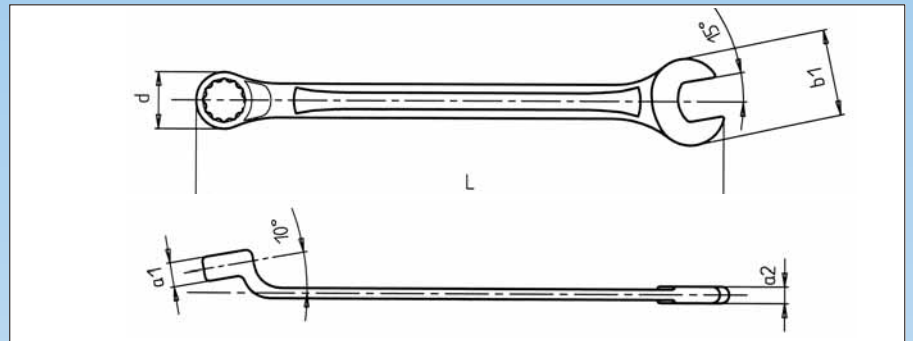

# Okasto- viljuškasti ključevi

**Izvedba: metrički.**

Prihvat: okasta strana  
POWERDRIV® 12-ugaoni.

Norma: DIN 3113B/ISO 3318.

Materijal: krom-vanadijum čelik.

Površina: kromirana,  
glave i prsten polirani.

Geometrija: okasta strana pod  
uglom 10°, položaj viljuškaste  
strane - 15°.

Tanka izvedba koju karakterišu  
minimizirane vanjske dimenzije,  
zaobljene konture i uglačane ivice.

Znatno bolji pristup teško  
pristupačnim vijčanim vezama sa  
viljuškastom kao i okastom stranom  
ključa.

	L mm	a <sub>1</sub> mm	a <sub>2</sub> mm	Ø d mm	b <sub>1</sub> mm	Art.-Nr.	
10	148	7,20	5,00	15,60	22,00	<b>0713 302 10</b>	1/10
11	160	7,60	5,30	17,00	24,20	<b>0713 302 11</b>	
12	172	8,00	5,60	18,00	26,30	<b>0713 302 12</b>	
13	184	8,60	6,00	19,40	28,30	<b>0713 302 13</b>	
14	196	9,00	6,20	20,60	30,40	<b>0713 302 14</b>	
15	208	9,60	6,50	22,00	32,40	<b>0713 302 15</b>	
16	220	10,00	6,80	23,20	34,60	<b>0713 302 16</b>	
17	232	10,50	7,20	24,40	36,60	<b>0713 302 17</b>	
18	244	11,00	7,40	25,70	38,70	<b>0713 302 18</b>	
19	256	11,50	7,70	27,00	40,70	<b>0713 302 19</b>	
20	268	12,00	8,00	28,40	42,80	<b>0713 302 20</b>	
21	280	12,40	8,30	29,70	45,00	<b>0713 302 21</b>	
22	292	12,90	8,60	31,00	47,00	<b>0713 302 22</b>	
24	315	13,90	9,20	33,80	51,00	<b>0713 302 24</b>	1/5
27	350	15,30	10,00	37,80	56,70	<b>0713 302 27</b>	
30	386	16,70	11,00	41,80	62,40	<b>0713 302 30</b>	
32	410	17,70	11,50	44,50	66,30	<b>0713 302 32</b>	
34	434	18,70	12,20	47,20	70,00	<b>0713 302 34</b>	
36	458	19,60	12,70	50,00	74,00	<b>0713 302 36</b>	
41	518	22,00	14,30	56,60	83,60	<b>0713 302 41</b>	1/3
46	580	23,80	15,60	67,80	95,60	<b>0713 302 46</b>	

## Set viljuškasto-okastih ključeva

Dijelova		Art.-Nr.	
9	10, 13, 16, 17, 18, 19, 21, 22, 24	<b>0713 302 50</b>	1
11	10, 13, 16, 17, 18, 19, 21, 22, 24, 27, 30	<b>0713 302 51</b>	
21	10, 11, 12, 13, 14, 15, 16, 17, 18, 19, 20, 21, 22, 24, 27, 30, 32, 34, 36, 41, 46	<b>0713 302 52</b>	