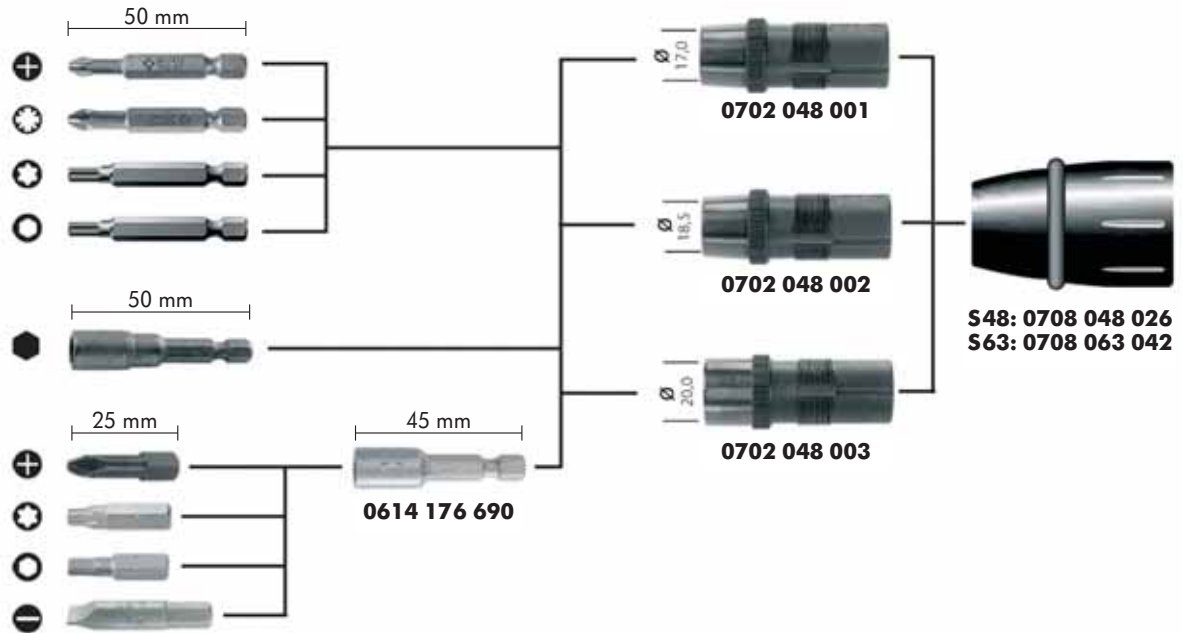

Graničnik dubine - pribor

Moguće kombinacije

* Artikli su sastavni dijelovi master sistema S 13. Vezna čaura + granična čaura = graničnik dubine. Navedeni brojevi artikala mogu se koristiti sa master sistemima S13 i S15.