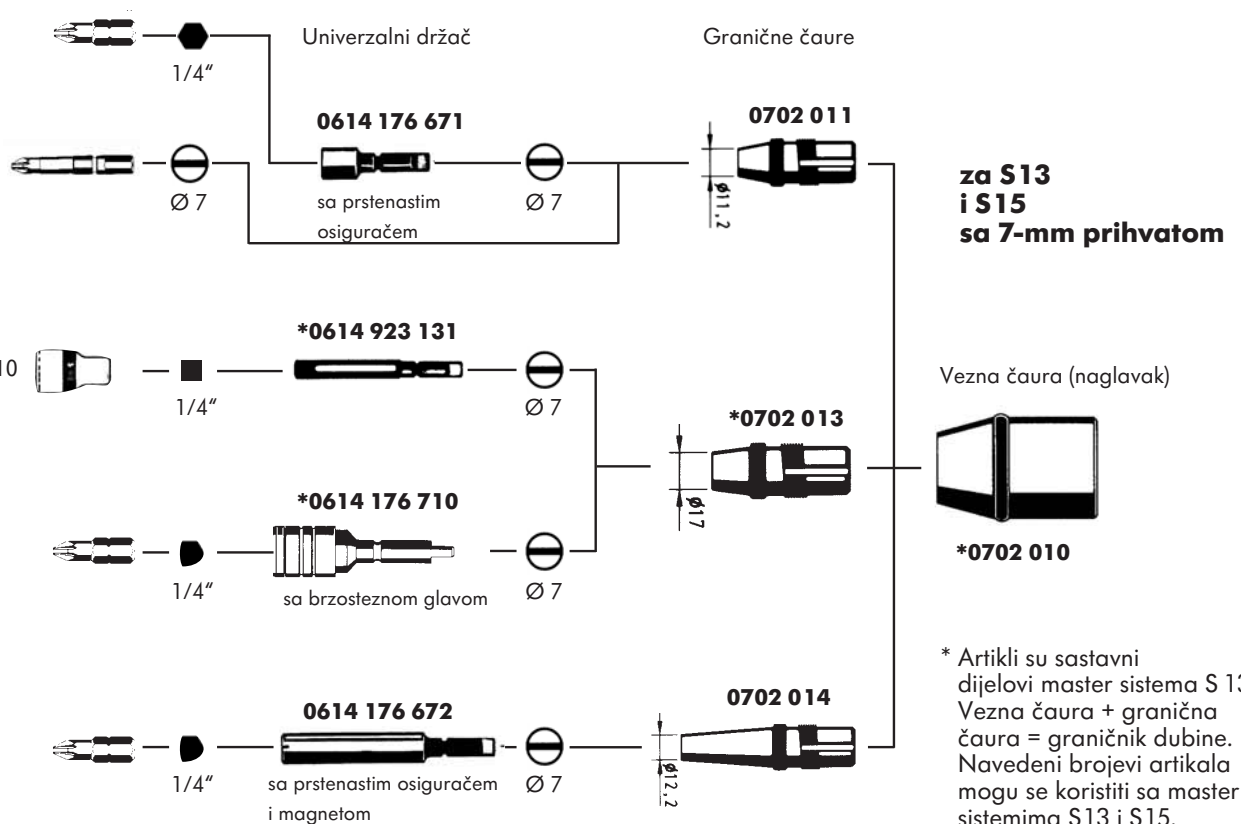

Graničnik dubine - pribor

Moguće kombinacije

* Artikli su sastavni dijelovi master sistema S 13. Vezna čaura + granična čaura = graničnik dubine. Navedeni brojevi artikala mogu se koristiti sa master sistemima S13 i S15.