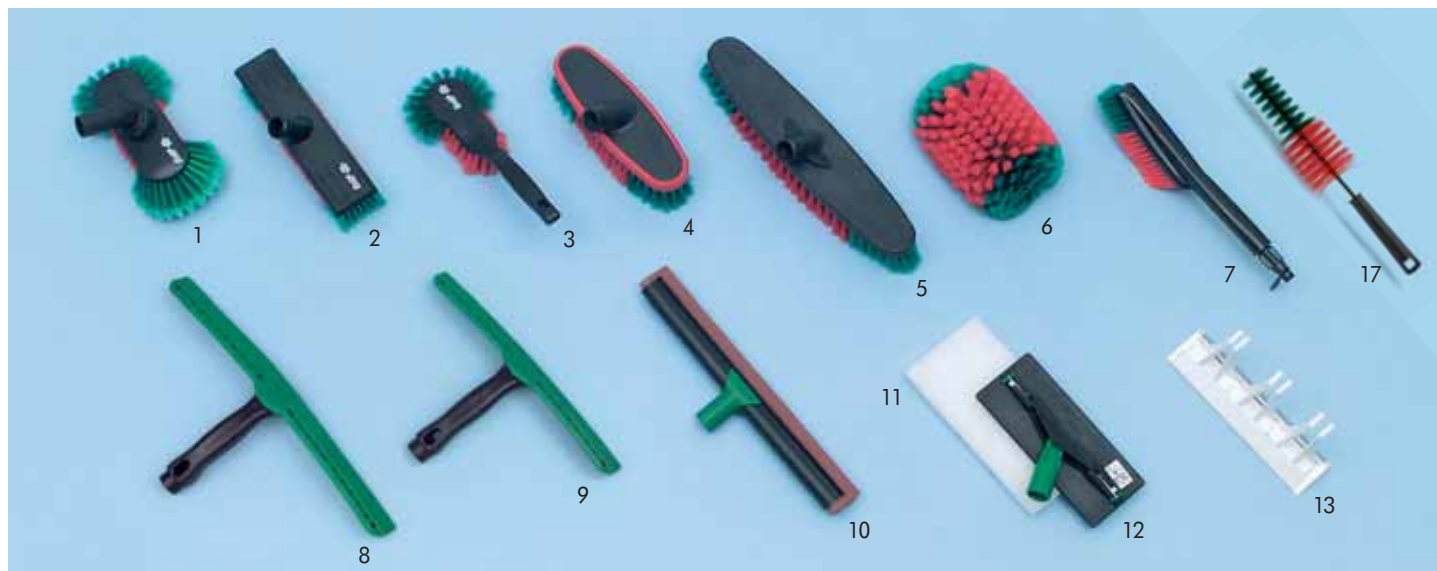

# Četke za pranje putničkih i komercijalnih vozila

Četke za pranje vozila garantuju efektivno pranje i štite lak. Patentirani rotacioni mehanizam i ergonomska drška garantuju brzo i jednostavno (ugodno) pranje.

Slika	Naziv	Art.-Nr.	P/kom
1	Četka za pranje sa protokom vode i podesivim uglom zgloba, 140x280 mm	<b>0891 350 100</b>	1
2	Četka za pranje sa protokom vode za velike površine, 66x270 mm	<b>0891 350 101</b>	1
3	Ručna četka sa ergonomskom drškom za teretna vozila, 130x340 mm	<b>0891 350 102</b>	1
4	Četka za pranje sa protokom vode i gumenim rubom, 70x270 mm	<b>0891 350 201</b>	1
5	Četka za pranje sa protokom vode 80 x 400 mm	<b>0891 350 202</b>	1
6	Četka za felge, 140 x 200 mm	<b>0891 350 203</b>	1
7	Ručna četka sa protokom vode i adapterom, 47 x 287 mm	<b>0891 350 204</b>	1
8	WIPE-N-SHINE guma za brisanje vode sa vertikalnim prihvatom, 450 mm	<b>0891 350 206</b>	1
9	WIPE-N-SHINE guma za brisanje sa drškom za brisanje ostataka vodenih kapljica, 350 mm	<b>0891 350 205</b>	1
10	Brisač (čistač) podova, 35x600 mm	<b>0891 350 207</b>	1
11	Najlon-jastučić za efektivno uklanjanje insekata, 20x125x250 mm	<b>0891 350 209</b>	10
12	Vertikalni nosač najlon jastučića sa okretnim zglobom, 95x230 mm	<b>0891 350 208</b>	1
13	Univerzalni zidni nosač sa 3 stege (klemne) 65 x 247 mm	<b>0891 350 105</b>	1
14	Alu drška sa protokom vode, 1500 mm	<b>0891 350 103</b>	1
15	Aluminijska teleskop drška sa protokom vode 1500-2750 mm	<b>0891 350 104</b>	1
16	Ergonomska aluminijska drška, 1500 mm	<b>0891 350 210</b>	1
17	Četka za felge	<b>0891 350 211</b>	2

- Četka za pranje sa i bez protoka vode.
- Protok vode, osigurava optimalnu distribuciju vode.
- Okretna četka sa patentiranim, rotacionim mehanizmom.
- Koso postavljene čekinje omogućuju pristup na svako mjesto.
- Rascijepljeni vrhovi čekinja (dlačica) omogućuju veliko upijanje (apsorbiciju) vode
- Čišćenje koje njeguje lak pomoću rascijepljenih i samim tim omekšanih čekinja
- Teleskopska drška sa punom (maksimalnom) dužinom od 2,75 m.