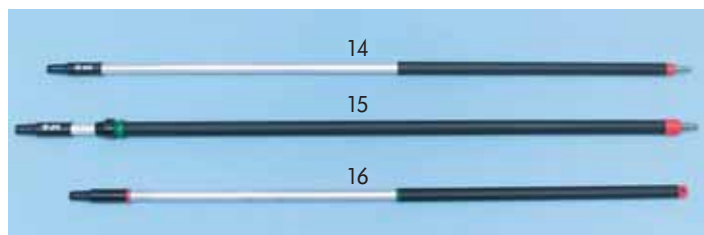

# Četke za pranje putničkih i komercijalnih vozila

Četke za pranje vozila garantuju efektivno pranje i štite lak. Patentirani rotacioni mehanizam i ergonomska drška garantuju brzo i jednostavno (ugodno) pranje.

Slika	Naziv	Art.-Nr.	P/kom
1	Četka za pranje sa protokom vode i podesivim uglom zgloba, 140x280 mm	<b>0891 350 100</b>	1
2	Četka za pranje sa protokom vode za velike površine, 66x270 mm	<b>0891 350 101</b>	1
3	Ručna četka sa ergonomskom drškom za teretna vozila, 130x340 mm	<b>0891 350 102</b>	1
4	Četka za pranje sa protokom vode i gumenim rubom, 70x270 mm	<b>0891 350 201</b>	1
5	Četka za pranje sa protokom vode 80 x 400 mm	<b>0891 350 202</b>	1
6	Četka za felge, 140 x 200 mm	<b>0891 350 203</b>	1
7	Ručna četka sa protokom vode i adapterom, 47 x 287 mm	<b>0891 350 204</b>	1
8	WIPE-N-SHINE guma za brisanje vode sa vertikalnim prihvatom, 450 mm	<b>0891 350 206</b>	1
9	WIPE-N-SHINE guma za brisanje sa drškom za brisanje ostataka vodenih kapljica, 350 mm	<b>0891 350 205</b>	1
10	Brisač (čistač) podova, 35x600 mm	<b>0891 350 207</b>	1
11	Najlon-jastučić za efektivno uklanjanje insekata, 20x125x250 mm	<b>0891 350 209</b>	10
12	Vertikalni nosač najlon jastučića sa okretnim zglobom, 95x230 mm	<b>0891 350 208</b>	1
13	Univerzalni zidni nosač sa 3 stege (klemne) 65 x 247 mm	<b>0891 350 105</b>	1
14	Alu drška sa protokom vode, 1500 mm	<b>0891 350 103</b>	1
15	Aluminijska teleskop drška sa protokom vode 1500-2750 mm	<b>0891 350 104</b>	1
16	Ergonomska aluminijska drška, 1500 mm	<b>0891 350 210</b>	1
17	Četka za felge	<b>0891 350 211</b>	2

- Četka za pranje sa i bez protoka vode.
- Protok vode, osigurava optimalnu distribuciju vode.
- Okretna četka sa patentiranim, rotacionim mehanizmom.
- Koso postavljene čekinje omogućuju pristup na svako mjesto.
- Rascijepljeni vrhovi čekinja (dlačica) omogućuju veliko upijanje (apsorbiciju) vode
- Čišćenje koje njeguje lak pomoću rascijepljenih i samim tim omekšanih čekinja
- Teleskopska drška sa punom (maksimalnom) dužinom od 2,75 m.