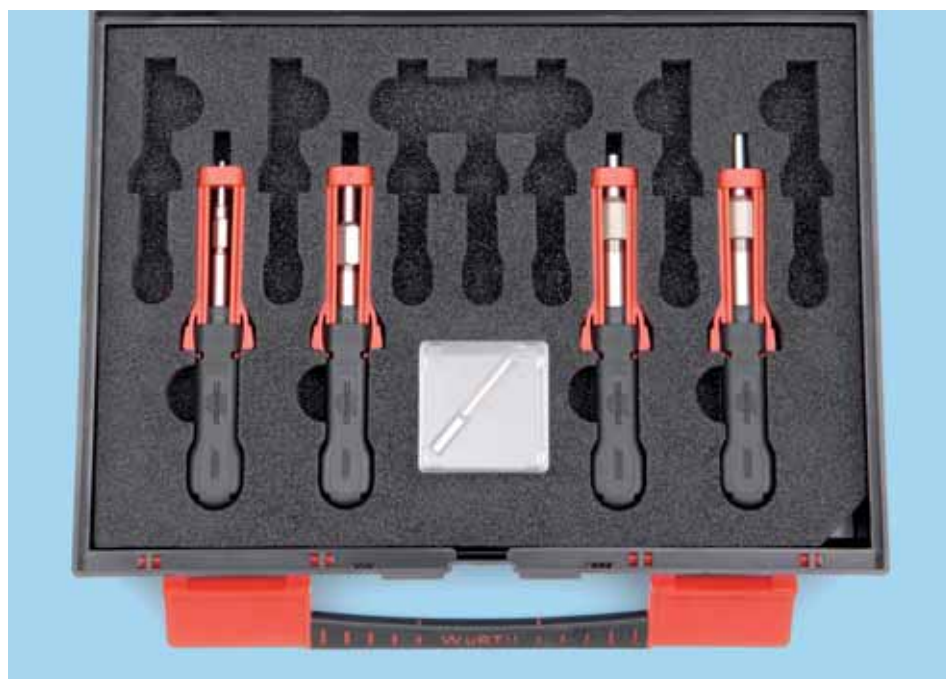

Osnovni set za komercijalna vozila/ autobuse, 6 dijelova

- Dizajnirano za vozila-specifična dopuna.
- Mogućnost skladištenja dodatnih 17 alata za kontakte.

Art.-Nr. 0964 713 510

Pak/kom. 1

Sadržaj

Opis	Art.-Nr.	P/kom
Alat za okrugle kontakte Ø 1,5 mm	0713 558 130	1
Alat za okrugle kontakte Ø 2,5 mm	0713 558 150	
Alat za okrugle kontakte Ø 4,0 mm, ABS kontakti	0713 558 180	
Montažna čahura Art.-Nr. 0713 558 180	0713 558 182	
Alat za Junior-/Standard-Power-Timer kontakte 2,8/5,8 mm	0713 558 312	
Alat za sekundarna završavanje	0713 558 620	

Univerzalni set za komercijalna vozila/ autobuse, 5 dijelova uključuje alat za ABS kontakte

- Mogućnost skladištenja dodatnih 18 alata za kontakte.

Art.-Nr. 0964 713 515

Pak/kom. 1

Sadržaj

Opis	Art.-Nr.	P/kom
Alat za okrugle kontakte Ø 1,5 mm	0713 558 130	1
Alat za okrugle kontakte Ø 3,5 mm	0713 558 160	
Alat za okrugle kontakte Ø 4,0 mm, čahura	0713 558 170	
Alat za okrugle kontakte Ø 4,0 mm, ABS kontakti	0713 558 180	
Montažna čahura Art.-Nr. 0713 558 180	0713 558 182	