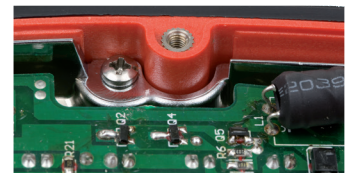

AKKU LED – RUČNA SVJETILJKA

- Moderna litijum-ionska tehnologija za kratko vrijeme punjenja i dugo vrijeme korištenja
- Snažni magnet (nije WLH 30 Premium)

Naziv	WLH 1 Premium	WLH 1+1 Premium	WLH 30 Premium
Jačina svjetlosti trakaste LED	150 Lumena	90 Lumena	200 Lumena
Broj LED	4 x SMD LED 3,5 x 2,8 mm	1 x trakasta LED 1,2 W 1 x LED 1 W (funkcija džepne svjetiljke) 1 x indikatorna lampa - signalizira da svjetiljka treba biti napunjena	1 x trakasta LED 2,5 W 1 x indikatorna lampa - signalizira da svjetiljka treba biti napunjena
Aku-Litijum-Ion	3,7 V, 1.200 mAh	3,7 V, 1.800 mAh	7,4 V, 2.200 mAh
Vrijeme osvjetljavanja	ca. 3 sata	ca. 5 sati	ca. 5 Sati
Vrijeme punjenja	ca. 4 sata	ca. 3 sata (već nakon 1 sata 80% kapaciteta stoji na raspolaganju)	ca. 3 sata (već nakon 1 sata 80% kapaciteta stoji na raspolaganju)
Klasa zaštite	IP20	IP65 (zaštita od prašine/zapljuskivanja vodom)	IP65 (zaštita od prašine/zapljuskivanja vodom)
Sadržaj isporuke	Aku-LED - Svjetiljka, Ispravljač, uputstvo za upotrebu	Aku-LED - svjetiljka, terminal za punjenje, ispravljač, uputstvo za upotrebu	Aku-LED-svjetiljka, terminal za punjenje (pogodan za montažu na zidu), ispravljač, uputstvo za upotrebu
Art.-Nr.	0827 940 101	0827 940 111	0827 940 130
Pak./kom.	1	1	1

Specifičnosti modela WLH 1+1 Premium

Kompaktno kućište svjetiljke
• Pogodna za uske prostore

Ugrađen magnet na poledini

Funkcija džepne svjetiljke
• Pogodna za multifunkcionalnu upotrebu

Specifičnosti modela WLH 30 Premium

Ultra robusna izvedba
• Ojačano zaštitno staklo, povećane stijenke kućišta

Visokokvalitetna izvedba prekidača
• Maksimalni komfort upotrebe a maksimalno otporan na oštećenja

Ulivena metalna piksna sa navojem
• Odlično nalijezanje poklopca i visoka čvrstoća kućišta (vrijedi i za WLH 1+1 Premium)