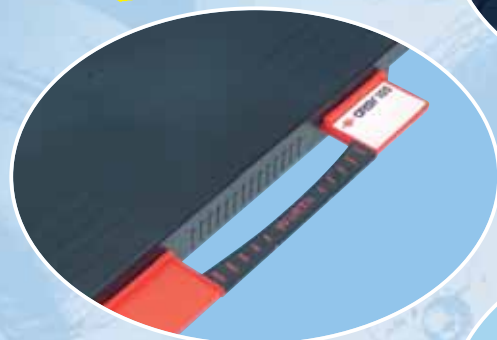

Robusni, poslovni koferi za zanatlije

ORSY® 100 – sistem skladištenja malih dijelova.

Više od očekivanja!

Visoka mogućnost nosivosti

Modularno

Dostupno u dvije visine

Mogućnost slaganja

Sigurno slaganje zahvaljujući dubokim jezičcima za zabavljanje.

Robusno

Siguran prihvata

ORSY® 100 sistem kofera

Optimalan mali, jednostavan sistem za jasno skladištenje i zalihu različitih malih dijelova. Individualno prilagodljivo vašim potrebama i upotrebi.

● **Materijal: ABS**

- Visoka otpornost na udarce i ekstremna čvrstoća.
- Postojanost na uobičajene masnoće, ulja i gorivo.
- Temperaturna postojanost od -25°C do +90°C.
- Mala sopstvena težina.

● **Dvokomponentna drška**

- Soft-Touch efekat (mekog dodira)
- Izdašno dimenzionisano.

- Sa velikim nogama za sigurno držanje.
- Jezičci za slaganje pojednostavljuju skladištenje i transport.
- Čvrste, sigurne, stabilne spoj baglama između poklopca i baze.
- Jednostavno, sigurno zatvaranje kopčom pomoću prsta sa dvostrukim zabavljanjem zahvaljujući jezičcima za zabavljanje integrisanim u poklopac.