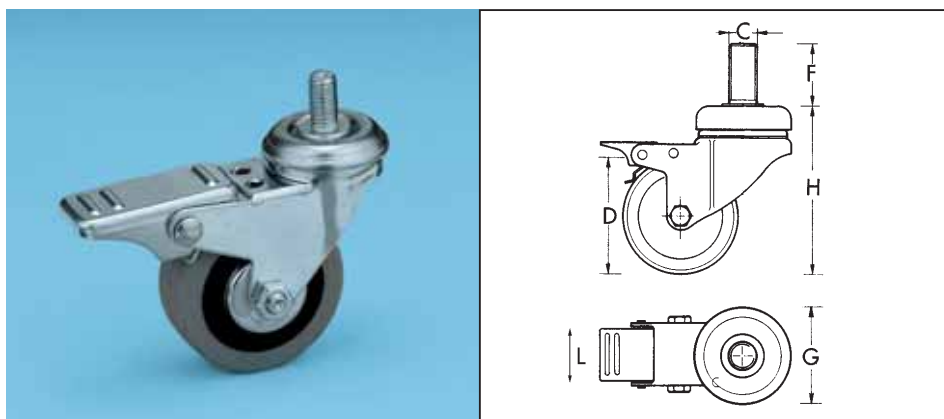

Dimenzije mm						Nosivost kg	Art.-Nr.	Pak/ kom
Ø D	L	H	C	F	G			
50	20	66	M 8	15	35	35	0683 567 515	4
60	24	83	M 12	25	41	50	0683 567 516	
80	24	104	M 12	25	41	55	0683 567 517	

**sa zakretnim vijkom
za postavljanje**

Dimenzije mm						Nosivost kg	Art.-Nr.	Pak/ kom
Ø D	L	H	C	F	G			
50	20	66	M 8	15	35	35	0683 567 520	4
60	24	83	M 12	25	41	50	0683 567 521	
80	24	104	M 12	25	41	55	0683 567 522	

**sa zakretnim vijkom
za postavljanje i
kočnicom**