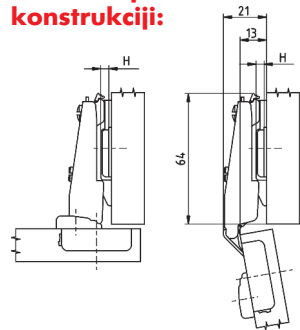

Informacije o konstrukciji:

Nalijegajuća baglama (zakrivljenost: 0 mm)

Informacije za naručivanje:

Izvedba	Nexis klik-on za ugradnju vijcima* (52/5,5 mm)	Nexis klik-on za utiskivanje* (52/5,5 mm)	Nexis klik-on za utiskivanje* (45/9,5 mm)	Nexis Impresso* (52/5,5 mm)	Nexis Impresso* (45/9,5 i 48/9 mm)
Art.-Nr. (sa oprugom)	F015 072 655	F015 072 656	F015 072 601	F014 072 479	F014 072 504
Pak./kom	1/50	1/100	1/100	1/100	1/100

*Kompatibilna sa Soft-close