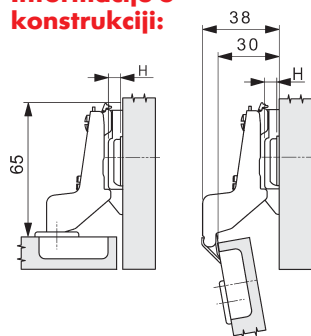

Informacije o konstrukciji:

Upadajuća baglama (zakrivljenost: 15 mm)

Informacije za naručivanje:

Izvedba	Nexis klik-on za ugradnju vijcima* (52/5,5 mm)	Nexis klik-on za utiskivanje* (52/5,5 mm)	Nexis klik-on za utiskivanje* (45/9,5 mm)	Nexis Impresso* (52/5,5 mm)	Nexis Impresso* (42/11 i 45/9,5 mm)	Nexis Impresso* (45/9,5 i 48/9 mm)
Art.-Nr. (sa oprugom)	F015 072 660	F015 072 662	F015 072 604	F014 072 482	F014 072 534	F014 072 507
Art.-Nr. (bez opruge)	F015 072 661	-	-	F014 072 481	F014 072 535	-
Pak./kom	1/50	1/100	1/100	1/100	1/125	1/100
Pak./kom	1/50	-	-	1/50	1/125	-

*Kompatibilna sa Soft-close

Dodatni artikli:

- ! Nexis podložne pločice
- ? Prigušivač za vrata
- Pokrivne kape za tijelo baglame
- Ručke za namještaj