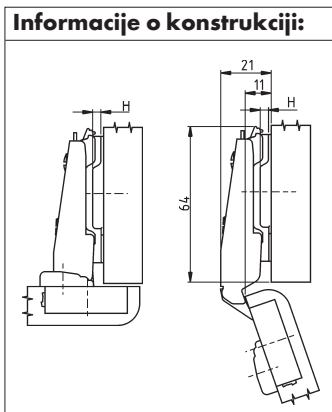

BAGLAMA ZA NAMJEŠTAJ NEXIS IMPRESSO, NEXIS KLIK-ON

• Ugao otvaranja 110°

Za debljine vrata do 22 mm.

• Mala dubina kućišta (11,5 mm).

Može se primijeniti kod tankih i vrata sa profilima.

Sažeti tekst:

GRASS baglama za namještaj Nexis Impresso/Nexis klik-on, ugao otvaranja 110° sa/bez opruge, izvedba...

Nalijegajuća (zakrivljenost: 0 mm)						
Izvedba	Nexis klik-on za ugrad. vijcima* (52/5,5 mm)	Nexis klik-on za utiskivanje* (52/5,5 mm)	Nexis klik-on za utiskivanje* (45/9,5 mm)	Nexis Impresso* (52/5,5 mm)	Nexis Impresso* (42/11 i 45/9,5 mm)	Nexis Impresso* (45/9,5 i 48/9 mm)
Art.-Nr. (sa oprugom)	F015 072 691	F015 072 693	F015 072 629	F014 072 494	F014 072 544	F014 072 520
Pak./kom.	1/50	1/100	1/100	1/100	1/125	1/100
Art.-Nr. (bez opruge)	F015 072 692	-	-	F014 072 493	F014 072 546	-
Pak./kom.	1/50	-	-	1/50	1/125	-

* Kompatibilno sa Soft-close

Polunalijegajuća (zakrivljenost: 8 mm)						
Izvedba	Nexis klik-on za ugrad. vijcima* (52/5,5 mm)	Nexis klik-on za utiskivanje* (52/5,5 mm)	Nexis klik-on za utiskivanje* (45/9,5 mm)	Nexis Impresso* (52/5,5 mm)	Nexis Impresso* (42/11 i 45/9,5 mm)	Nexis Impresso* (45/9,5 i 48/9 mm)
Art.-Nr. (sa oprugom)	F015 072 694	F015 072 696	F015 072 633	F014 072 496	F014 072 547	F014 072 522
Pak./kom.	1/50	1/100	1/100	1/100	1/125	1/100
Art.-Nr. (bez opruge)	F015 072 695	-	-	F014 072 495	F014 072 549	-
Pak./kom.	1/50	-	-	1/50	1/125	-