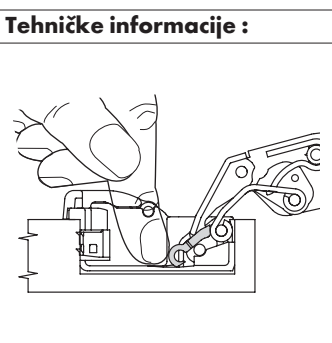

Graničnik ugla otvaranja za baglamu 110° na 85°

Art.-Nr. F069 135 032

Pak./kom. 125

Dodatni artikli:

! Nexis podložne pločice

? Prigušivač za vrata
Pokrivne kape za tijelo baglame
Ručke za namještaj