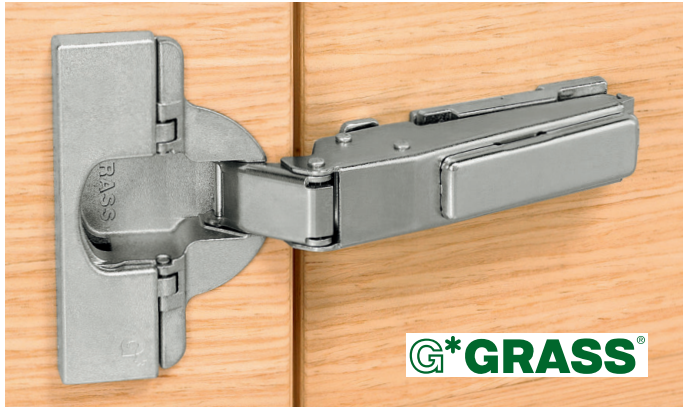

BAGLAMA ZA NAMJEŠTAJ NEXIS IMPRESSO, NEXIS KLIK-ON

• Ugao otvaranja 110°

Za debljine vrata do 22 mm.

• Mala dubina kućišta (11,5 mm).

Može se primijeniti kod tankih i vrata sa profilima.

Sažeti tekst:

GRASS baglama za namještaj Nexis Impresso/Nexis klik-on, ugao otvaranja 110° sa/bez opruge, izvedba...

* Kompatibilno sa Soft-close

Polunalijegajuća (zakrivljenost: 8 mm)						
Izvedba	Nexis klik-on za ugrad. vijcima* (52/5,5 mm)	Nexis klik-on za utiskivanje* (52/5,5 mm)	Nexis klik-on za utiskivanje* (45/9,5 mm)	Nexis Impresso* (52/5,5 mm)	Nexis Impresso* (42/11 i 45/9,5 mm)	Nexis Impresso* (45/9,5 i 48/9 mm)
Art.-Nr. (sa oprugom)	F015 072 694	F015 072 696	F015 072 633	F014 072 496	F014 072 547	F014 072 522
Pak./kom.	1/50	1/100	1/100	1/100	1/125	1/100
Art.-Nr. (bez opruge)	F015 072 695	-	-	F014 072 495	F014 072 549	-
Pak./kom.	1/50	-	-	1/50	1/125	-