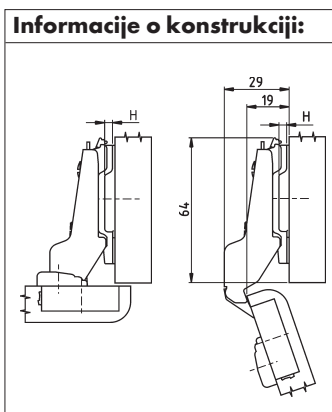

BAGLAMA ZA NAMJEŠTAJ NEXIS IMPRESSO, NEXIS KLIK-ON

• Ugao otvaranja 110°

Za debljine vrata do 22 mm.

• Mala dubina kućišta (11,5 mm).

Može se primijeniti kod tankih i vrata sa profilima.

Sažeti tekst:

GRASS baglama za namještaj Nexis Impresso/Nexis klik-on, ugao otvaranja 110° sa/bez opruge, izvedba...

Nalijegajuća (zakrivljenost: 0 mm)						
Izvedba	Nexis klik-on za ugrad. vijcima* (52/5,5 mm)	Nexis klik-on za utiskivanje* (52/5,5 mm)	Nexis klik-on za utiskivanje* (45/9,5 mm)	Nexis Impresso* (52/5,5 mm)	Nexis Impresso* (42/11 i 45/9,5 mm)	Nexis Impresso* (45/9,5 i 48/9 mm)
Art.-Nr. (sa oprugom)	F015 072 691	F015 072 693	F015 072 629	F014 072 494	F014 072 544	F014 072 520
Pak./kom.	1/50	1/100	1/100	1/100	1/125	1/100
Art.-Nr. (bez opruge)	F015 072 692	-	-	F014 072 493	F014 072 546	-
Pak./kom.	1/50	-	-	1/50	1/125	-

* Kompatibilno sa Soft-close

Polunalijegajuća (zakrivljenost: 8 mm)						
Izvedba	Nexis klik-on za ugrad. vijcima* (52/5,5 mm)	Nexis klik-on za utiskivanje* (52/5,5 mm)	Nexis klik-on za utiskivanje* (45/9,5 mm)	Nexis Impresso* (52/5,5 mm)	Nexis Impresso* (42/11 i 45/9,5 mm)	Nexis Impresso* (45/9,5 i 48/9 mm)
Art.-Nr. (sa oprugom)	F015 072 694	F015 072 696	F015 072 633	F014 072 496	F014 072 547	F014 072 522
Pak./kom.	1/50	1/100	1/100	1/100	1/125	1/100
Art.-Nr. (bez opruge)	F015 072 695	-	-	F014 072 495	F014 072 549	-
Pak./kom.	1/50	-	-	1/50	1/125	-