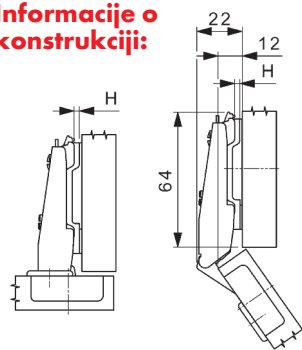

Baglama za namještaj Nexis Impresso Nexis klik-on

Ugao otvaranja 125°

- Udoban pristup unutrašnjosti namještaja, jer se otvaranjem vrata zaokrenu na vanjsku stranu.
- Za vrata debljine do 20 mm.

Sažeti tekst:

Grass baglama za namještaj Nexis Impresso / Nexis klik-on, ugla otvaranja 125°, sa oprugom, izvedba ...

Informacije o konstrukciji:

Nalijegajuća (zakrivljenost: 0 mm)

Informacije za naručivanje:

Izvedba	Nexis klik-on za ugrad. vijcima* (52/5,5 mm)	Nexis klik-on za utiskivanje* (52/5,5 mm)	Nexis klik-on za utiskivanje* (45/9,5 mm)	Nexis Impresso* (52/5,5 mm)	Nexis Impresso* (45/9,5 i 48/9 mm)
Art.-Nr. (sa oprugom)	F015 072 700	F015 072 701	F015 072 636	F014 072 497	F014 072 524
Pak./kom.:	1/50	1/100	1/100	1/100	1/100

*Soft-close (sa oprugom)

Informacije o konstrukciji:

Polunalijegajuća (zakrivljenost: 8 mm)

Informacije za naručivanje:

Izvedba	Nexis klik-on za ugrad. vijcima* (52/5,5 mm)	Nexis klik-on za utiskivanje* (52/5,5 mm)	Nexis klik-on za utiskivanje* (45/9,5 mm)	Nexis Impresso* (52/5,5 mm)	Nexis Impresso* (45/9,5 i 48/9 mm)
Art.-Nr. (sa oprugom)	F015 072 703	F015 072 704	F015 072 640	F014 072 499	F014 072 527
Pak./kom.:	1/50	1/100	1/100	1/100	1/100