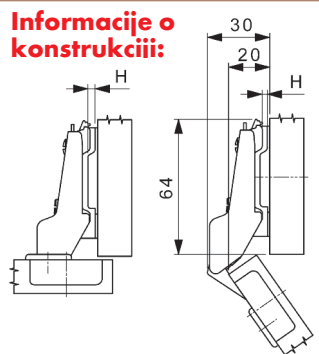

Baglama za namještaj Nexis Impresso Nexis klik-on

Ugao otvaranja 125°

- Udoban pristup unutrašnjosti namještaja, jer se otvaranjem vrata zaokrenu na vanjsku stranu.
- Za vrata debljine do 20 mm.

Sažeti tekst:

Grass baglama za namještaj Nexis Impresso / Nexis klik-on, ugla otvaranja 125°, sa oprugom, izvedba ...

Informacije o konstrukciji:

Nalijegajuća (zakrivljenost: 0 mm)

Informacije za naručivanje:

Izvedba	Nexis klik-on za ugrad. vijcima* (52/5,5 mm)	Nexis klik-on za utiskivanje* (52/5,5 mm)	Nexis klik-on za utiskivanje* (45/9,5 mm)	Nexis Impresso* (52/5,5 mm)	Nexis Impresso* (45/9,5 i 48/9 mm)
Art.-Nr. (sa oprugom)	F015 072 700	F015 072 701	F015 072 636	F014 072 497	F014 072 524
Pak./kom.:	1/50	1/100	1/100	1/100	1/100

*Soft-close (sa oprugom)

Informacije o konstrukciji:

Polunalijegajuća (zakrivljenost: 8 mm)

Informacije za naručivanje:

Izvedba	Nexis klik-on za ugrad. vijcima* (52/5,5 mm)	Nexis klik-on za utiskivanje* (52/5,5 mm)	Nexis klik-on za utiskivanje* (45/9,5 mm)	Nexis Impresso* (52/5,5 mm)	Nexis Impresso* (45/9,5 i 48/9 mm)
Art.-Nr. (sa oprugom)	F015 072 703	F015 072 704	F015 072 640	F014 072 499	F014 072 527
Pak./kom.:	1/50	1/100	1/100	1/100	1/100