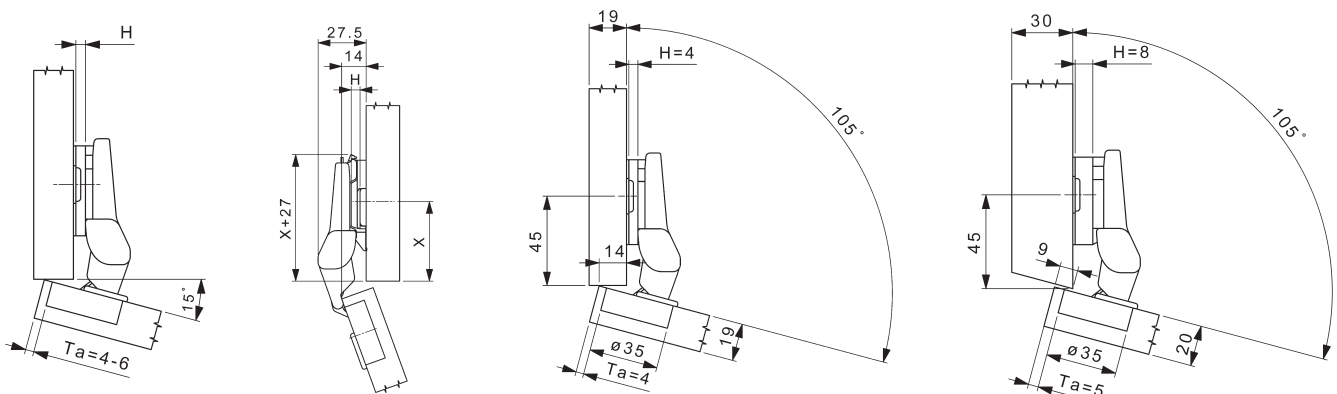

## BAGLAMA ZA NAMJEŠTAJ NEXIS KLIK-ON

- **Zakrivljenost 15°**, nalijegajuća  
Za zakrivljenost korpusa 15°
- **Ugao otvaranja 94°**  
Za debljine vrata do 24 mm

Izvedba		Art.-Nr. (sa oprugom)	Pak./kom.
Nexis klik-on za ugradnju vijcima (52/5,5 mm)		<b>F015 072 679</b>	1/25

### Informacije o konstrukciji:

Podložna pločica, visina (H)	00	02	04
x (rub korpusa rezati pod uglom)	49 mm	49,5 mm	50 mm

### Tehničke informacije:

- Za debljinu vrata do 24 mm
- Za razmak od ruba vrata do ruba rupe (Ta) 4 - 6 mm
- Dubina čašice: 12,3 mm
- Odgovara za sve podložne pločice serije Nexis

Za ugradnju vijcima: