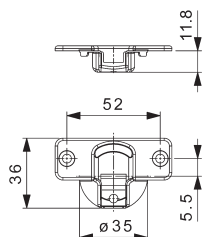

## BAGLAMA ZA NAMJEŠTAJ NEXIS KLIK-ON

- **Zakrivljenost 15°**, nalijegajuća  
Za zakrivljenost korpusa 15°
- **Ugao otvaranja 94°**  
Za debljine vrata do 24 mm

Izvedba		Art.-Nr. (sa oprugom)	Pak./kom.
Nexis klik-on za ugradnju vijcima (52/5,5 mm)		<b>F015 072 679</b>	1/25

### Informacije o konstrukciji:

Podložna pločica, visina (H)	00	02	04
x (rub korpusa rezati pod uglom)	49 mm	49,5 mm	50 mm

### Tehničke informacije:

- Za debljinu vrata do 24 mm
- Za razmak od ruba vrata do ruba rupe (Ta) 4 - 6 mm
- Dubina čašice: 12,3 mm
- Odgovara za sve podložne pločice serije Nexis

Za ugradnju vijcima: