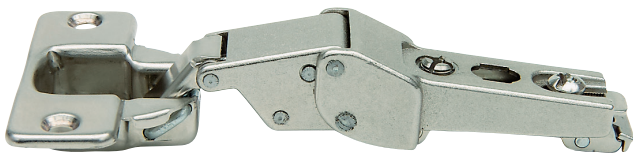

## BAGLAMA ZA NAMJEŠTAJ NEXIS KLIK-ON

- **Zakrivljenost 15°**, nalijegajuća  
Za zakrivljenost korpusa 15°
- **Ugao otvaranja 94°**  
Za debljine vrata do 24 mm

Izvedba		Art.-Nr. (sa oprugom)	Pak./kom.
Nexis klik-on za ugradnju vijcima (52/5,5 mm)		<b>F015 072 679</b>	1/25

### Informacije o konstrukciji:

Podložna pločica, visina (H)	00	02	04
x (rub korpusa rezati pod uglom)	49 mm	49,5 mm	50 mm

### Tehničke informacije:

- Za debljinu vrata do 24 mm
- Za razmak od ruba vrata do ruba rupe (Ta) 4 - 6 mm
- Dubina čašice: 12,3 mm
- Odgovara za sve podložne pločice serije Nexis

Za ugradnju vijcima: