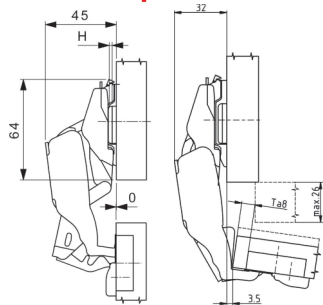

Baglama za namještaj Nexis Impresso Nexis klik-on

- ★ **Ugao otvaranja 170°.**
 - Udoban pristup unutrašnjosti namještaja, jer se otvaranjem vrata zaokrenu na vanjsku stranu.
 - Za debljine vrata do 26 mm.
- ★ Izbjegnuto nalijeganje vrata kod ugla otvaranja od 90°–170° (nalijegajuća baglama).
 - Izuzetno je funkcionalna za korpus sa unutrašnjim izvlačenjem.
- ★ Sa integrisanom zaštitom za prste.
 - Nije moguće ozljeđivanje, pogodno za dječiji namještaj.
- ★ Mala dubina kućišta (11,5 mm).
 - Može se primijeniti kod tankih i vrata sa profilima.

Sažeti tekst:

Grass baglama za namještaj Nexis Impresso / Nexis klik-on, ugao otvaranja 170° sa/bez opruge, izvedba ...

Informacije o konstrukciji:

Informacije o konstrukciji:

Nalijegajuća baglama (zakrivljenost: 0 mm)

Informacije za naručivanje:

Izvedba	Nexis klik-on za ugrad. vijcima* (52/5,5 mm)	Nexis klik-on za utiskivanje* (52/5,5 mm)	Nexis klik-on za utiskivanje* (45/9,5 mm)	Nexis Impresso* (52/5,5 mm)	Nexis Impresso* (42/11 i 45/9,5 mm)	Nexis Impresso* (45/9,5 i 48/9 mm)
Art.-Nr. (sa oprugom)	F015 072 710	F015 072 708	F015 072 647	F014 072 502	F014 072 550	F014 072 530
Pak./kom.:	1/50	1/50	1/50	1/50	1/50	1/50
Art.-Nr. (bez opruge)	F015 072 707	-	-	F014 135 035	F014 072 551	-
Pak./kom.:	1/25	-	-	1/25	1/50	-

*Kompatibilna sa soft-close (sa oprugom)

Polunalijegajuća baglama (zakrivljenost: 8 mm)

Informacije za naručivanje:

Izvedba	Nexis klik-on za ugrad. vijcima* (52/5,5 mm)	Nexis klik-on za utiskivanje* (52/5,5 mm)	Nexis klik-on za utiskivanje* (45/9,5 mm)	Nexis Impresso* (52/5,5 mm)	Nexis Impresso* (42/11 i 45/9,5 mm)	Nexis Impresso* (45/9,5 i 48/9 mm)
Art.-Nr. (sa oprugom)	F015 072 713	F015 072 712	F015 072 651	F014 072 503	F014 072 552	F014 072 532
Pak./kom.:	1/50	1/50	1/50	1/50	1/50	1/50
Art.-Nr. (bez opruge)	F015 072 711	-	-	F014 135 036	F014 072 553	-
Pak./kom.:	1/25	-	-	1/25	1/50	-