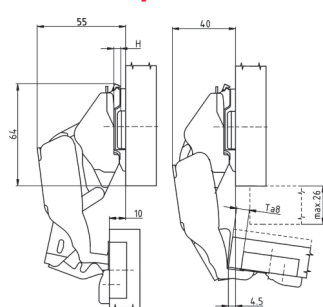

Baglama za namještaj Nexis Impresso Nexis klik-on

- ★ **Ugao otvaranja 170°.**
 - Udoban pristup unutrašnjosti namještaja, jer se otvaranjem vrata zaokrenu na vanjsku stranu.
 - Za debljine vrata do 26 mm.
- ★ Izbjegnuto nalijeganje vrata kod ugla otvaranja od 90°–170° (nalijegajuća baglama).
 - Izuzetno je funkcionalna za korpus sa unutrašnjim izvlačenjem.
- ★ Sa integrisanom zaštitom za prste.
 - Nije moguće ozljeđivanje, pogodno za dječiji namještaj.
- ★ Mala dubina kućišta (11,5 mm).
 - Može se primijeniti kod tankih i vrata sa profilima.

Sažeti tekst:

Grass baglama za namještaj Nexis Impresso / Nexis klik-on, ugao otvaranja 170° sa/bez opruge, izvedba ...

Informacije o konstrukciji:

Informacije o konstrukciji:

Nalijegajuća baglama (zakrivljenost: 0 mm)

Informacije za naručivanje:

Izvedba	Nexis klik-on za ugrad. vijcima* (52/5,5 mm)	Nexis klik-on za utiskivanje* (52/5,5 mm)	Nexis klik-on za utiskivanje* (45/9,5 mm)	Nexis Impresso* (52/5,5 mm)	Nexis Impresso* (42/11 i 45/9,5 mm)	Nexis Impresso* (45/9,5 i 48/9 mm)
Art.-Nr. (sa oprugom)	F015 072 710	F015 072 708	F015 072 647	F014 072 502	F014 072 550	F014 072 530
Pak./kom.:	1/50	1/50	1/50	1/50	1/50	1/50
Art.-Nr. (bez opruge)	F015 072 707	-	-	F014 135 035	F014 072 551	-
Pak./kom.:	1/25	-	-	1/25	1/50	-

*Kompatibilna sa soft-close (sa oprugom)

Polunalijegajuća baglama (zakrivljenost: 8 mm)

Informacije za naručivanje:

Izvedba	Nexis klik-on za ugrad. vijcima* (52/5,5 mm)	Nexis klik-on za utiskivanje* (52/5,5 mm)	Nexis klik-on za utiskivanje* (45/9,5 mm)	Nexis Impresso* (52/5,5 mm)	Nexis Impresso* (42/11 i 45/9,5 mm)	Nexis Impresso* (45/9,5 i 48/9 mm)
Art.-Nr. (sa oprugom)	F015 072 713	F015 072 712	F015 072 651	F014 072 503	F014 072 552	F014 072 532
Pak./kom.:	1/50	1/50	1/50	1/50	1/50	1/50
Art.-Nr. (bez opruge)	F015 072 711	-	-	F014 135 036	F014 072 553	-
Pak./kom.:	1/25	-	-	1/25	1/50	-