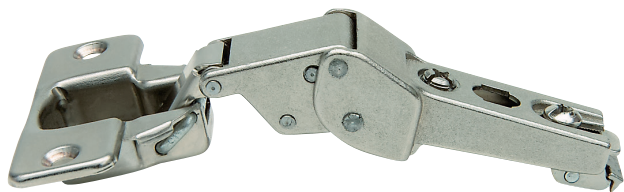

BAGLAMA ZA NAMJEŠTAJ NEXIS KLIK-ON

- Zakrivljenost 24°, nalijegajuća
Za zakrivljenost korpusa 24°
- Ugao otvaranja 94°
Za debljine vrata do 24 mm

Izvedba		Art.-Nr. (sa oprugom)	Pak/ kom.
Nexis klik-on za ugradnju vijcima (52/5,5 mm)		F015 072 685	1/25

Informacije o konstrukciji:

Podložna pločica, razmak (H)	00	02	04
x (rub korpusa rezati pod uglom)	46 mm	47 mm	48,5 mm

Tehničke informacije:

- Za debljine vrata do 24 mm
- Za razmak od ruba vrata do ruba rupe (Ta) 4-6 mm
- Dubina čašice: 12,3 mm
- Odgovara za sve podložne pločice serije Nexis