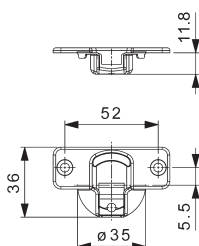

Dodatni artikli:

- ! Nexis podložne pločice
- ? Pokrivne kape za tijelo baglame
- Prigušivač za vrata
- Ručke za namještaj