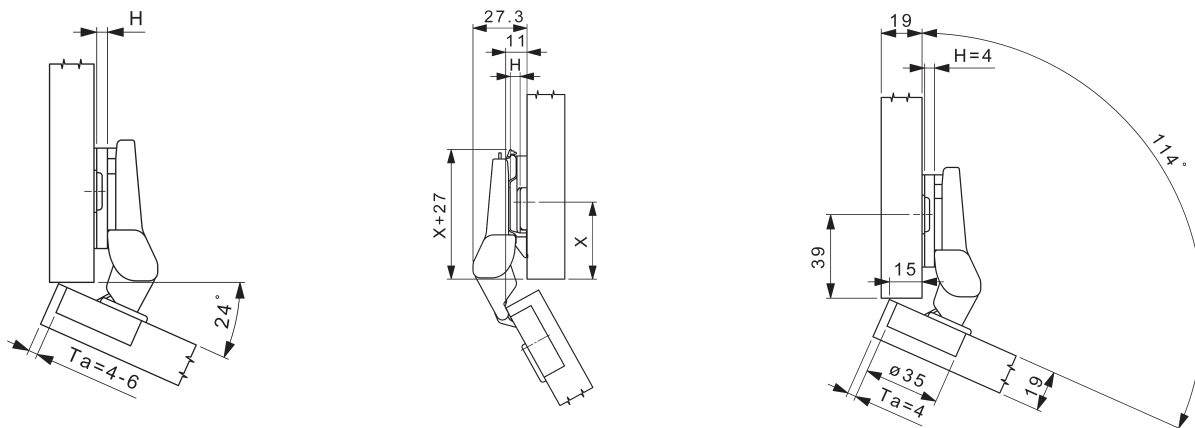

BAGLAMA ZA NAMJEŠTAJ NEXIS KLIK-ON

- Zakrivljenost 24°, nalijegajuća
Za zakrivljenost korpusa 24°
- Ugao otvaranja 94°
Za debljine vrata do 24 mm

Izvedba		Art.-Nr. (sa oprugom)	Pak/ kom.
Nexis klik-on za ugradnju vijcima (52/5,5 mm)		F015 072 685	1/25

Informacije o konstrukciji:

Podložna pločica, razmak (H)	00	02	04
x (rub korpusa rezati pod uglom)	46 mm	47 mm	48,5 mm

Tehničke informacije:

- Za debljine vrata do 24 mm
- Za razmak od ruba vrata do ruba rupe (Ta) 4-6 mm
- Dubina čašice: 12,3 mm
- Odgovara za sve podložne pločice serije Nexis