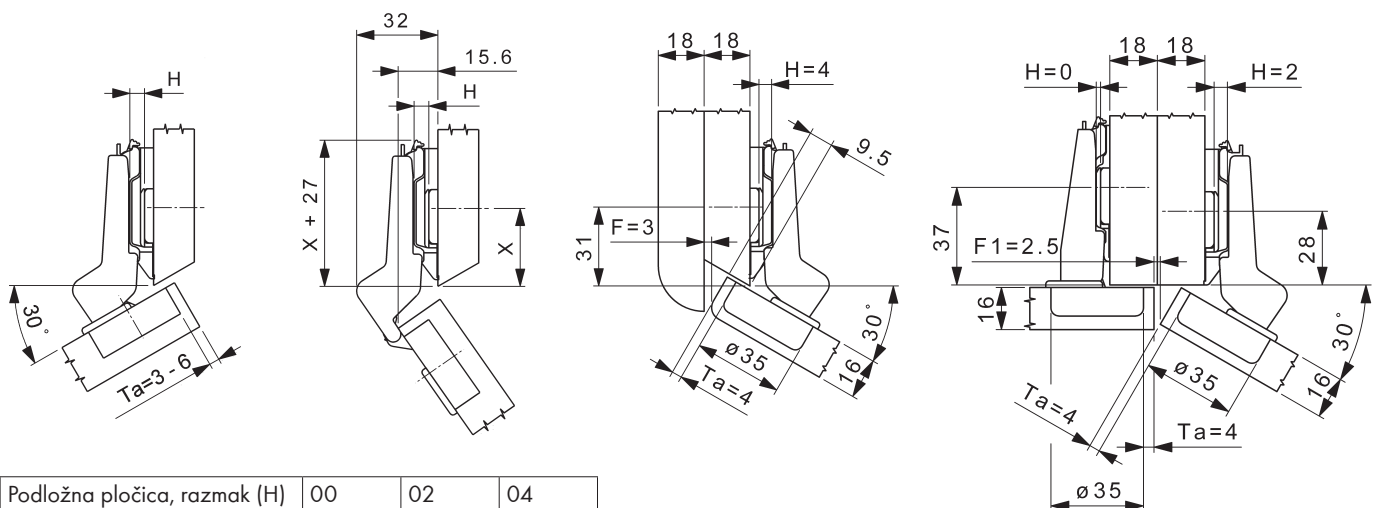

## BAGLAMA ZA NAMJEŠTAJ NEXIS IMPRESSO, NEXIS KLIK-ON

- Zakrivljenost 30°, nalijegajuća  
**Za zakrivljenost korpusa 30°**
- Ugao otvaranja 95°  
**Za debljine vrata do 30 mm**

Izvedba		Art.-Nr. (sa oprugom)	Pak/ kom.
Nexis klik-on za ugradnju vijcima* (52/5,5 mm)		<b>F015 072 672</b>	1/25
Nexis Impresso* (52/5,5 mm)		<b>F014 072 483</b>	1/25
Nexis Impresso* (45/9,5 i 48/9 mm)		<b>F014 072 511</b>	1/25
Nexis Impresso* (42/11 i 45/9,5 mm)		<b>F014 072 537</b>	1/25

### Informacije o konstrukciji:

### Tehničke informacije:

- Za debljine vrata 30 mm
- Za razmak od ruba vrata do ruba rupe (Ta) 4-6 mm
- Dubina čašice: 12 mm
- Odgovara za sve podložne pločice serije Nexis

Za ugradnju vijcima: