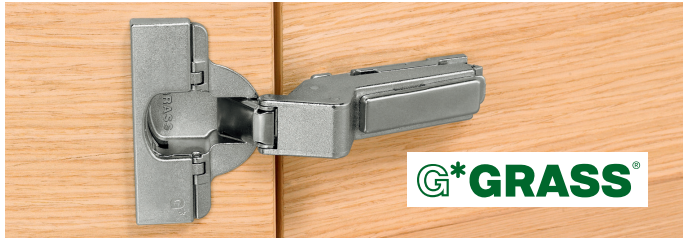

## BAGLAMA ZA NAMJEŠTAJ NEXIS IMPRESSO, NEXIS KLIK-ON

- Zakrivljenost 30°, nalijegajuća  
**Za zakrivljenost korpusa 30°**
- Ugao otvaranja 95°  
**Za debljine vrata do 30 mm**

Izvedba		Art.-Nr. (sa oprugom)	Pak/ kom.
Nexis klik-on za ugradnju vijcima* (52/5,5 mm)		<b>F015 072 672</b>	1/25
Nexis Impresso* (52/5,5 mm)		<b>F014 072 483</b>	1/25
Nexis Impresso* (45/9,5 i 48/9 mm)		<b>F014 072 511</b>	1/25
Nexis Impresso* (42/11 i 45/9,5 mm)		<b>F014 072 537</b>	1/25

\* Kompatibilna sa Soft-close

### Tehničke informacije:

- Za debljine vrata 30 mm
- Za razmak od ruba vrata do ruba rupe (Ta) 4-6 mm
- Dubina čašice: 12 mm
- Odgovara za sve podložne pločice serije Nexis

Za ugradnju vijcima: