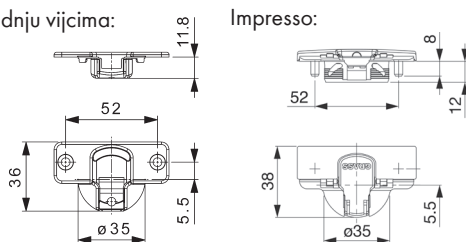

## BAGLAMA ZA NAMJEŠTAJ NEXIS IMPRESSO, NEXIS KLIK-ON

- Zakrivljenost 30°, nalijegajuća  
**Za zakrivljenost korpusa 30°**
- Ugao otvaranja 95°  
**Za debljine vrata do 30 mm**

Izvedba		Art.-Nr. (sa oprugom)	Pak/ kom.
Nexis klik-on za ugradnju vijcima* (52/5,5 mm)		<b>F015 072 672</b>	1/25
Nexis Impresso* (52/5,5 mm)		<b>F014 072 483</b>	1/25
Nexis Impresso* (45/9,5 i 48/9 mm)		<b>F014 072 511</b>	1/25
Nexis Impresso* (42/11 i 45/9,5 mm)		<b>F014 072 537</b>	1/25

### Tehničke informacije:

- Za debljine vrata 30 mm
- Za razmak od ruba vrata do ruba rupe (Ta) 4-6 mm
- Dubina čašice: 12 mm
- Odgovara za sve podložne pločice serije Nexis

Za ugradnju vijcima: