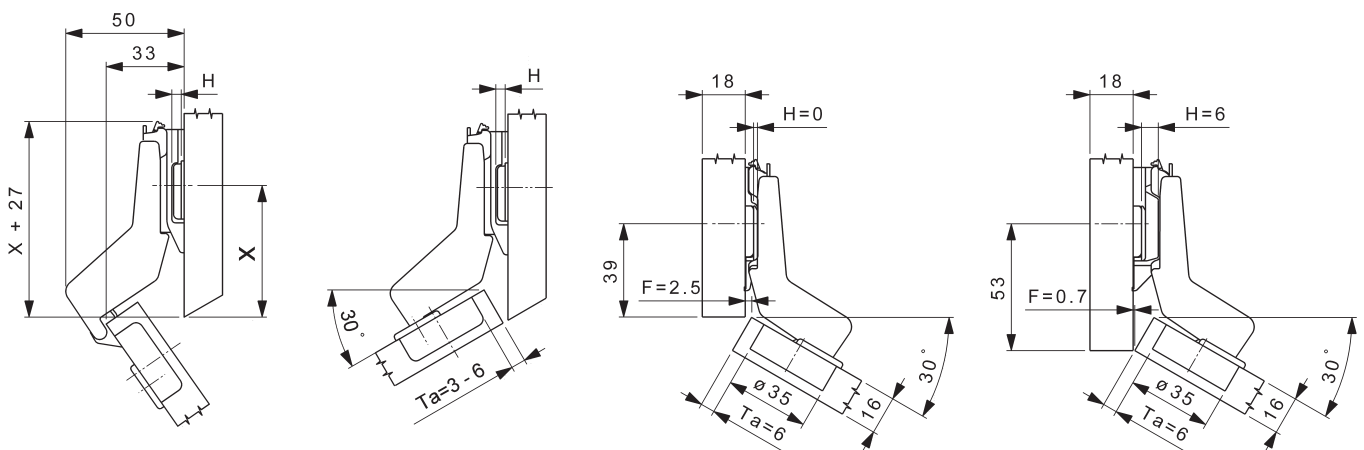

## BAGLAMA ZA NAMJEŠTAJ NEXIS KLIK-ON

- Zakrivljenost 30°, upadajuća  
**Za zakrivljenost korpusa 30°**
- Ugao otvaranja 94°  
**Za debljine vrata do 24 mm**

Izvedba		Art.-Nr. (sa oprugom)	Pak/ kom.
Nexis klik-on za ugradnju vijcima* (52/5,5 mm)		<b>F015 072 682</b>	1/25

### Informacije o konstrukciji:

Debljina vrata	16	17	18	19
x	53 mm	54 mm	55 mm	56 mm

### Tehničke informacije:

- Za debljine vrata do 24 mm
- Za razmak od ruba vrata do ruba rupe (Ta) 4-6 mm
- Dubina čašice: 12,3 mm

Za ugradnju vijcima: