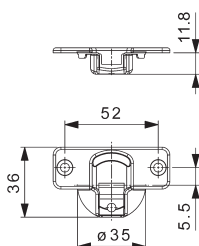

### Informacije o konstrukciji:

Debljina vrata	16	17	18	19
x	53 mm	54 mm	55 mm	56 mm

### Tehničke informacije:

- Za debljine vrata do 24 mm
- Za razmak od ruba vrata do ruba rupe (Ta) 4-6 mm
- Dubina čašice: 12,3 mm

Za ugradnju vijcima: