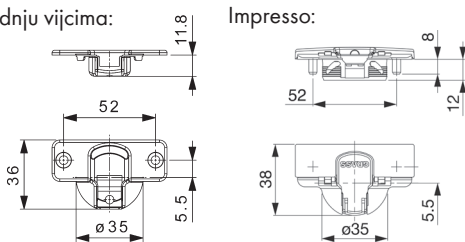

Tehničke informacije:

- Za debljine vrata do 24 mm
- Za razmak od ruba vrata do ruba rupe (Ta) 4-6 mm
- Dubina čašice: 12,3 mm
- Odgovara za sve podložne pločice serije Nexis

Za ugradnju vijcima: