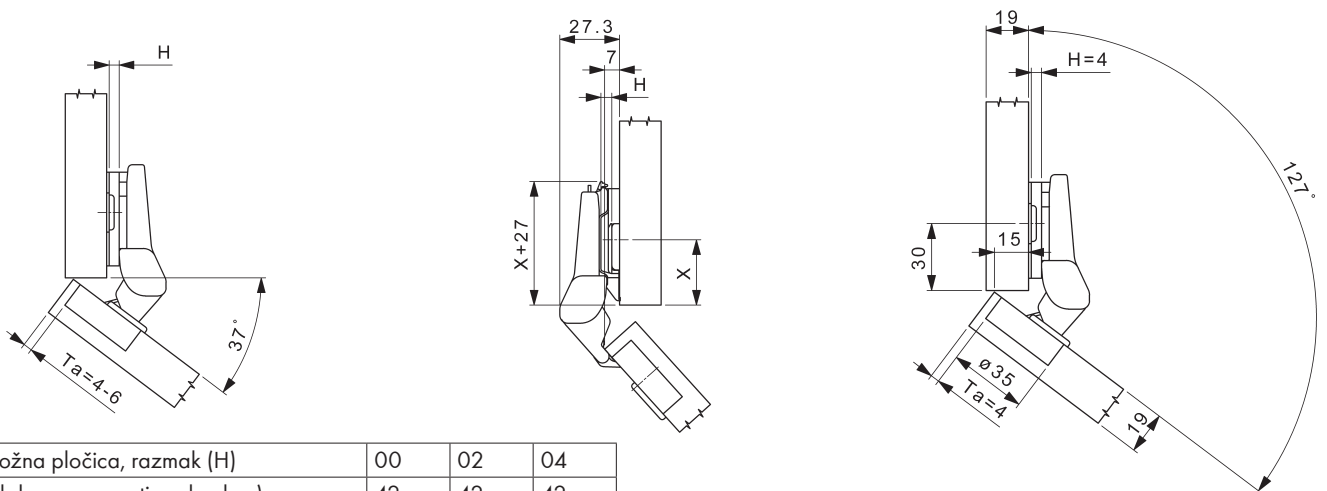

BAGLAMA ZA NAMJEŠTAJ NEXIS IMPRESSO, NEXIS KLIK-ON

- Zakrivljenost 37°, nalijegajuća
Za zakrivljenost korpusa 37°
- Ugao otvaranja 94°
Za debljine vrata do 24 mm

Izvedba		Art.-Nr. (sa oprugom)	Pak./ kom.
Nexis klik-on za ugradnju vijcima* (52/5,5 mm)		F015 072 687	1/25
Nexis Impresso* (52/5,5 mm)		F014 072 491	1/25
Nexis Impresso* (45/9,5 i 48/9 mm)		F014 135 011	1/25

* Kompatibilna sa Soft-close

Informacije o konstrukciji:

Tehničke informacije:

- Za debljine vrata do 24 mm
- Za razmak od ruba vrata do ruba rupe (Ta) 4-6 mm
- Dubina čašice: 12,3 mm
- Odgovara za sve podložne pločice serije Nexis