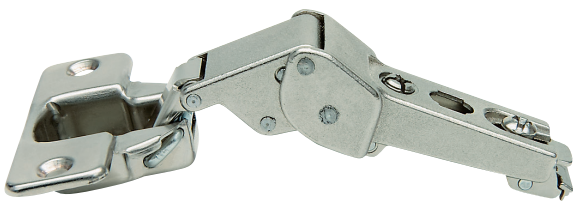

BAGLAMA ZA NAMJEŠTAJ NEXIS IMPRESSO, NEXIS KLIK-ON

- Zakrivljenost 37°, nalijegajuća
Za zakrivljenost korpusa 37°
- Ugao otvaranja 94°
Za debljine vrata do 24 mm

Izvedba		Art.-Nr. (sa oprugom)	Pak./ kom.
Nexis klik-on za ugradnju vijcima* (52/5,5 mm)		F015 072 687	1/25
Nexis Impresso* (52/5,5 mm)		F014 072 491	1/25
Nexis Impresso* (45/9,5 i 48/9 mm)		F014 135 011	1/25

* Kompatibilna sa Soft-close

Informacije o konstrukciji:

Tehničke informacije:

- Za debljine vrata do 24 mm
- Za razmak od ruba vrata do ruba rupe (Ta) 4-6 mm
- Dubina čašice: 12,3 mm
- Odgovara za sve podložne pločice serije Nexis