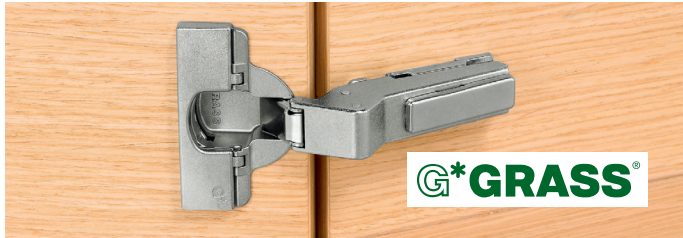

## BAGLAMA ZA NAMJEŠTAJ NEXIS IMPRESSO, NEXIS KLIK-ON

- Zakrivljenost 45°, nalijegajuća  
**Za zakrivljenost korpusa 45°**
- Ugao otvaranja 95°  
**Za debljine vrata do 30 mm**

Izvedba		Art.-Nr. (sa oprugom)	Pak./ kom.
Nexis klik-on za ugradnju vijcima* (52/5,5 mm)		<b>F015 072 675</b>	1/25
Nexis Impresso* (52/5,5 mm)		<b>F014 072 485</b>	1/25
Nexis Impresso* (45/9,5 i 48/9 mm)		<b>F014 072 515</b>	1/25
Nexis Impresso* (42/11 i 45/9,5 mm)		<b>F014 072 541</b>	1/25

\* Kompatibilna sa Soft-close

### Tehničke informacije:

- Za debljine vrata do 30 mm
- Za razmak od ruba vrata do ruba rupe (Ta) 4-6 mm
- Dubina čašice: 12 mm
- Odgovara za sve podložne pločice serije Nexis

Za ugradnju vijcima:

Impresso: