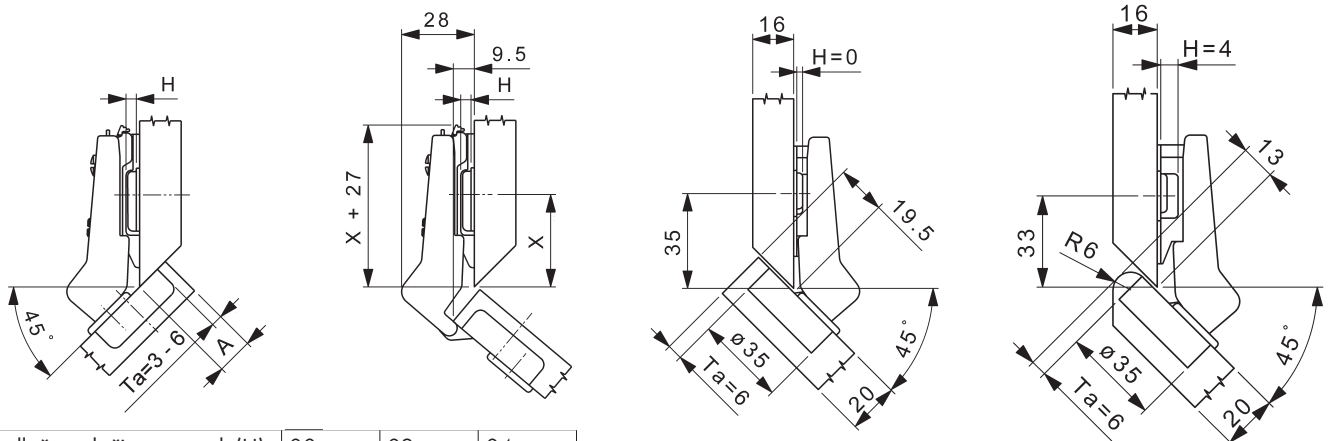

## BAGLAMA ZA NAMJEŠTAJ NEXIS IMPRESSO, NEXIS KLIK-ON

- Zakrivljenost 45°, nalijegajuća  
**Za zakrivljenost korpusa 45°**
- Ugao otvaranja 95°  
**Za debljine vrata do 30 mm**

Izvedba		Art.-Nr. (sa oprugom)	Pak./ kom.
Nexis klik-on za ugradnju vijcima* (52/5,5 mm)		<b>F015 072 675</b>	1/25
Nexis Impresso* (52/5,5 mm)		<b>F014 072 485</b>	1/25
Nexis Impresso* (45/9,5 i 48/9 mm)		<b>F014 072 515</b>	1/25
Nexis Impresso* (42/11 i 45/9,5 mm)		<b>F014 072 541</b>	1/25

### Informacije o konstrukciji:

Podložna pločica, razmak (H)	00	02	04
x	35 mm	33 mm	31 mm

### Tehničke informacije:

- Za debljine vrata do 30 mm
- Za razmak od ruba vrata do ruba rupe (Ta) 4-6 mm
- Dubina čašice: 12 mm
- Odgovara za sve podložne pločice serije Nexis

Za ugradnju vijcima:

Impresso: