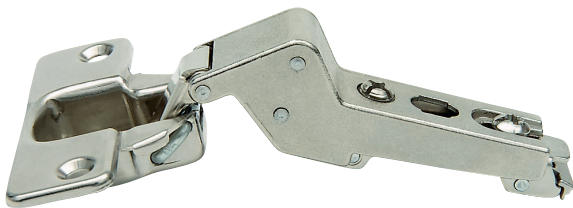

## BAGLAMA ZA NAMJEŠTAJ NEXIS IMPRESSO, NEXIS KLIK-ON

- Zakrivljenost 45°, nalijegajuća  
**Za zakrivljenost korpusa 45°**
- Ugao otvaranja 95°  
**Za debljine vrata do 30 mm**

Izvedba		Art.-Nr. (sa oprugom)	Pak./ kom.
Nexis klik-on za ugradnju vijcima* (52/5,5 mm)		<b>F015 072 675</b>	1/25
Nexis Impresso* (52/5,5 mm)		<b>F014 072 485</b>	1/25
Nexis Impresso* (45/9,5 i 48/9 mm)		<b>F014 072 515</b>	1/25
Nexis Impresso* (42/11 i 45/9,5 mm)		<b>F014 072 541</b>	1/25

\* Kompatibilna sa Soft-close

### Informacije o konstrukciji:

Podložna pločica, razmak (H)	00	02	04
x	35 mm	33 mm	31 mm

### Tehničke informacije:

- Za debljine vrata do 30 mm
- Za razmak od ruba vrata do ruba rupe (Ta) 4-6 mm
- Dubina čašice: 12 mm
- Odgovara za sve podložne pločice serije Nexis

Za ugradnju vijcima:

Impresso: