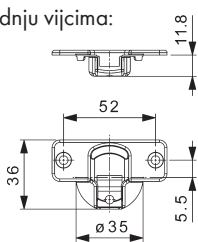

### Informacije o konstrukciji:

Podložna pločica, razmak (H)	00	02	04
x	35 mm	33 mm	31 mm

### Tehničke informacije:

- Za debljine vrata do 30 mm
- Za razmak od ruba vrata do ruba rupe (Ta) 4-6 mm
- Dubina čašice: 12 mm
- Odgovara za sve podložne pločice serije Nexis

Za ugradnju vijcima:

Impresso: