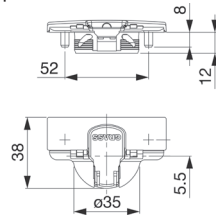

### Informacije o konstrukciji:

Podložna pločica, razmak (H)	00	02	04
x	35 mm	33 mm	31 mm

### Tehničke informacije:

- Za debljine vrata do 30 mm
- Za razmak od ruba vrata do ruba rupe (Ta) 4-6 mm
- Dubina čašice: 12 mm
- Odgovara za sve podložne pločice serije Nexis

Za ugradnju vijcima:

Impresso: