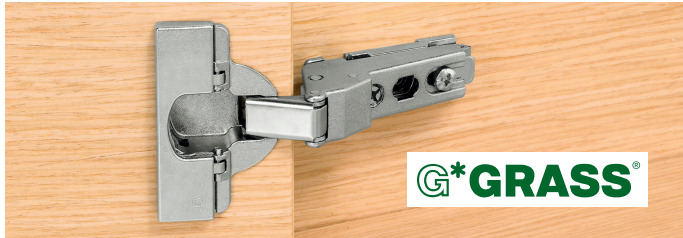

BAGLAMA ZA NAMJEŠTAJ NEXIS IMPRESSO, NEXIS KLIK-ON

- Zakrivljenost 45°, upadajuća
Za zakrivljenost korpusa 45°
- Ugao otvaranja 95°
Za debljine vrata do 30 mm

Izvedba		Art.-Nr. (sa oprugom)	Pak./ kom.
Nexis klik-on za ugradnju vijcima* (52/5,5 mm)		F015 072 673	1/25
Nexis Impresso* (52/5,5 mm)		F014 072 484	1/25
Nexis Impresso* (45/9,5 i 48/9 mm)		F014 072 512	1/25
Nexis Impresso* (42/11 i 45/9,5 mm)		F014 072 538	1/25

* Kompatibilna sa Soft-close

Informacije o konstrukciji:

Podložna pločica, razmak (H)	00	02	04
x	37 mm	37 mm	37 mm

Tehničke informacije:

- Za debljine vrata do 30 mm
- Za razmak od ruba vrata do ruba rupe za čašicu (Ta) 4-6 mm
- Dubina čašice: 12 mm
- Odgovara za sve podložne pločice serije Nexis