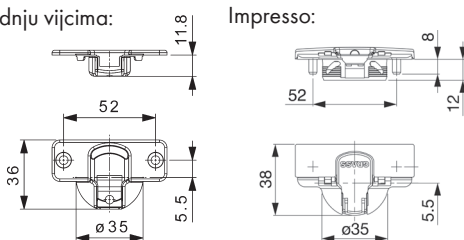

Dodatni artikli:

- ! Nexis podložne pločice
- ? Pokrivne kape za tijelo baglame
- Prigušivač za vrata
- Ručke za namještaj