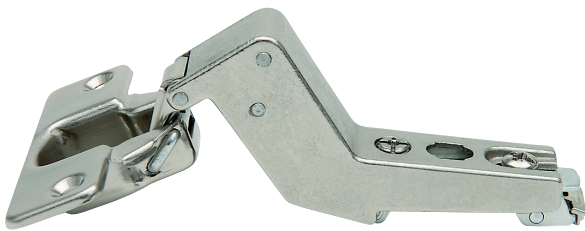

BAGLAMA ZA NAMJEŠTAJ NEXIS IMPRESSO, NEXIS KLIK-ON

- Zakrivljenost 45°, upadajuća
Za zakrivljenost korpusa 45°
- Ugao otvaranja 95°
Za debljine vrata do 30 mm

Izvedba		Art.-Nr. (sa oprugom)	Pak./ kom.
Nexis klik-on za ugradnju vijcima* (52/5,5 mm)		F015 072 673	1/25
Nexis Impresso* (52/5,5 mm)		F014 072 484	1/25
Nexis Impresso* (45/9,5 i 48/9 mm)		F014 072 512	1/25
Nexis Impresso* (42/11 i 45/9,5 mm)		F014 072 538	1/25

* Kompatibilna sa Soft-close

Informacije o konstrukciji:

Podložna pločica, razmak (H)	00	02	04
x	37 mm	37 mm	37 mm

Tehničke informacije:

- Za debljine vrata do 30 mm
- Za razmak od ruba vrata do ruba rupe za čašicu (Ta) 4-6 mm
- Dubina čašice: 12 mm
- Odgovara za sve podložne pločice serije Nexis