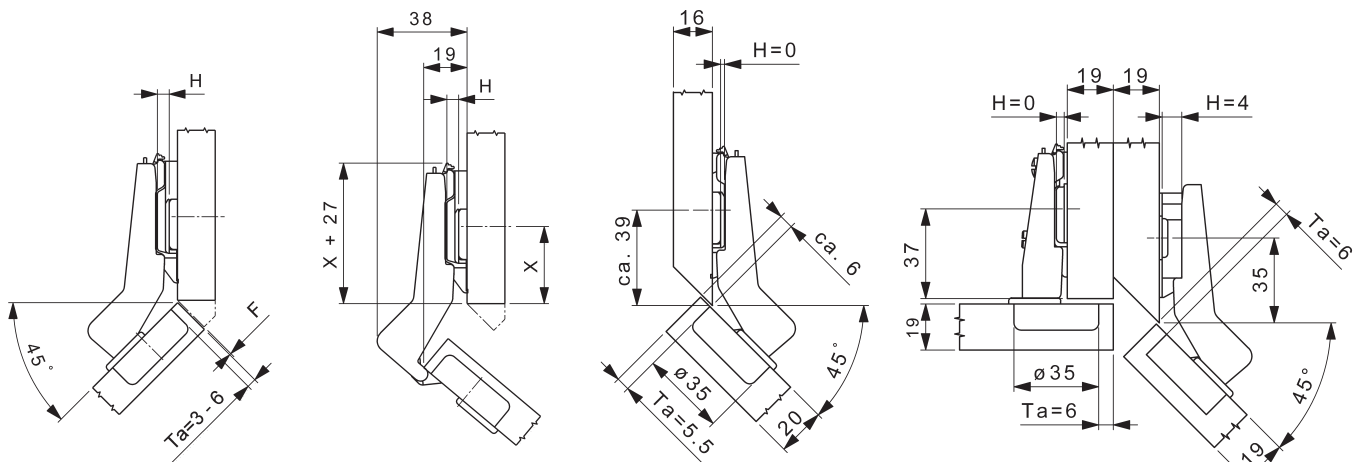

BAGLAMA ZA NAMJEŠTAJ NEXIS IMPRESSO, NEXIS KLIK-ON

- Zakrivljenost 45°, upadajuća
Za zakrivljenost korpusa 45°
- Ugao otvaranja 95°
Za debljine vrata do 30 mm

Izvedba		Art.-Nr. (sa oprugom)	Pak./ kom.
Nexis klik-on za ugradnju vijcima* (52/5,5 mm)		F015 072 673	1/25
Nexis Impresso* (52/5,5 mm)		F014 072 484	1/25
Nexis Impresso* (45/9,5 i 48/9 mm)		F014 072 512	1/25
Nexis Impresso* (42/11 i 45/9,5 mm)		F014 072 538	1/25

* Kompatibilna sa Soft-close

Informacije o konstrukciji:

Podložna pločica, razmak (H)	00	02	04
x	37 mm	37 mm	37 mm

Tehničke informacije:

- Za debljine vrata do 30 mm
- Za razmak od ruba vrata do ruba rupe za čašicu (Ta) 4-6 mm
- Dubina čašice: 12 mm
- Odgovara za sve podložne pločice serije Nexis