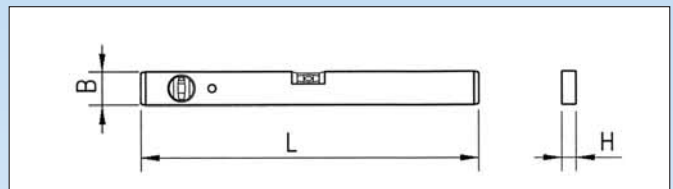

Magnetna libela

Srebrno metalna prevlaka sa jakim magnetnim sistemom

- Debelostijeni, pravougaoni profil od lakog metala.
→ Ekstremno čvrsta, stoga sa dugim radnim vijekom.
- Veoma jak magnetni sistem
→ Veoma dobro prijanjanje, stoga nema grebanja površine koja se mjeri.
- Sa horizontalnim i vertikalnim mjehurićem.
- Elektrostatički nanos praškaste prevlake.
→ Veoma jednostavno čišćenje.
- Tačnost mjerenja: u normalnom položaju 0,5 mm/m.

L cm	B mm	H mm	Art.-Nr.	
40	50	21	0714 64 38	1
60	50	21	0714 64 39	
80	50	21	0714 64 40	
100	50	21	0714 64 41	
180	50	21	0714 64 418	

Libela

Sa srebrno metalnom prevlakom

- Pravougaoni profil od lakog metala.
→ Mala težina i dug radni vijek.
- Sa horizontalnim i vertikalnim mjehurićem.
- Površina sa praškastom prevlakom.
→ Jednostavno čišćenje.
- Tačnost mjerenja: u normalnom položaju 0,5 mm/m.

L cm	B mm	H mm	Art.-Nr.	
60	49	20	0714 64 65	5
80	49	20	0714 64 66	
100	49	20	0714 64 67	

Libela

sa markerima

- Sa milimetarskom skalom i dva mjerna klizača (poz. 1 i 2).
→ Mjere mogu biti uzete u vertikalnom ili horizontalnom položaju i prenesene na drugo mjesto.
- Sa horizontalnim i vertikalnim mjehurićem.
- Elektrostatički nanos praškaste prevlake.
→ Nema grebanja površine koja se mjeri i jednostavno čišćenje libele.
- Posebno pogodna za sanitarne instalacije.
- Tačnost mjerenja: u normalnom položaju 0,5 mm/m.

L cm	B mm	H mm	Art.-Nr.	
80	50	20	0714 64 68	1