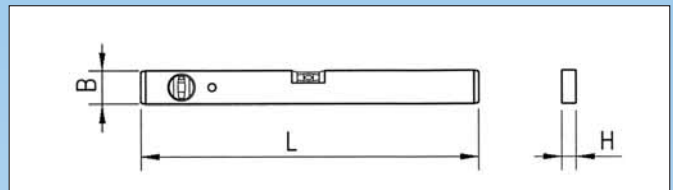

Magnetna libela

Srebrno metalna prevlaka sa jakim magnetnim sistemom

- Debelostijeni, pravougaoni profil od lakog metala.
→ Ekstremno čvrsta, stoga sa dugim radnim vijekom.
- Veoma jak magnetni sistem
→ Veoma dobro prijanjanje, stoga nema grebanja površine koja se mjeri.
- Sa horizontalnim i vertikalnim mjehurićem.
- Elektrostatički nanos praškaste prevlake.
→ Veoma jednostavno čišćenje.
- Tačnost mjerenja: u normalnom položaju 0,5 mm/m.

L cm	B mm	H mm	Art.-Nr.	
40	50	21	0714 64 38	1
60	50	21	0714 64 39	
80	50	21	0714 64 40	
100	50	21	0714 64 41	
180	50	21	0714 64 418	

Libela

Sa srebrno metalnom prevlakom

- Pravougaoni profil od lakog metala.
→ Mala težina i dug radni vijek.
- Sa horizontalnim i vertikalnim mjehurićem.
- Površina sa praškastom prevlakom.
→ Jednostavno čišćenje.
- Tačnost mjerenja: u normalnom položaju 0,5 mm/m.

L cm	B mm	H mm	Art.-Nr.	
60	49	20	0714 64 65	5
80	49	20	0714 64 66	
100	49	20	0714 64 67	

Libela

sa markerima

- Sa milimetarskom skalom i dva mjerna klizača (poz. 1 i 2).
→ Mjere mogu biti uzete u vertikalnom ili horizontalnom položaju i prenesene na drugo mjesto.
- Sa horizontalnim i vertikalnim mjehurićem.
- Elektrostatički nanos praškaste prevlake.
→ Nema grebanja površine koja se mjeri i jednostavno čišćenje libele.
- Posebno pogodna za sanitarne instalacije.
- Tačnost mjerenja: u normalnom položaju 0,5 mm/m.

L cm	B mm	H mm	Art.-Nr.	
80	50	20	0714 64 68	1