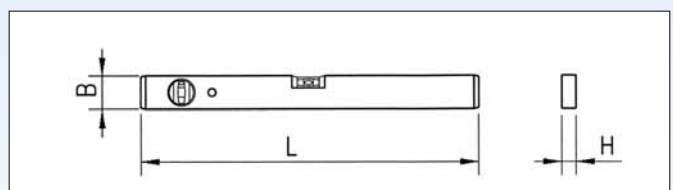

L cm	B mm	H mm	Art.-Nr.	
40	50	21	0714 64 38	1
60	50	21	0714 64 39	
80	50	21	0714 64 40	
100	50	21	0714 64 41	
180	50	21	0714 64 418	

Libela

Sa srebrno metalnom prevlakom

- Pravougaoni profil od lakog metala.
→ Mala težina i dug radni vijek.
- Sa horizontalnim i vertikalnim mjehurićem.
- Površina sa praškastom prevlakom.
→ Jednostavno čišćenje.
- Tačnost mjerenja: u normalnom položaju 0,5 mm/m.

L cm	B mm	H mm	Art.-Nr.	
60	49	20	0714 64 65	5
80	49	20	0714 64 66	
100	49	20	0714 64 67	

Libela

sa markerima

- Sa milimetarskom skalom i dva mjerna klizača (poz. 1 i 2).
→ Mjere mogu biti uzete u vertikalnom ili horizontalnom položaju i prenesene na drugo mjesto.
- Sa horizontalnim i vertikalnim mjehurićem.
- Elektrostatički nanos praškaste prevlake.
→ Nema grebanja površine koja se mjeri i jednostavno čišćenje libele.
- Posebno pogodna za sanitarne instalacije.
- Tačnost mjerenja: u normalnom položaju 0,5 mm/m.

L cm	B mm	H mm	Art.-Nr.	
80	50	20	0714 64 68	1