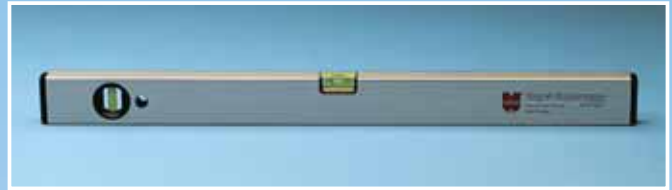

Magnetna libela

Srebrno metalna prevlaka sa jakim magnetnim sistemom

- Debelostijeni, pravougaoni profil od lakog metala.
→ Ekstremno čvrsta, stoga sa dugim radnim vijekom.
- Veoma jak magnetni sistem
→ Veoma dobro prijanjanje, stoga nema grebanja površine koja se mjeri.
- Sa horizontalnim i vertikalnim mjehurićem.
- Elektrostatički nanos praškaste prevlake.
→ Veoma jednostavno čišćenje.
- Tačnost mjerenja: u normalnom položaju 0,5 mm/m.

L cm	B mm	H mm	Art.-Nr.	
40	50	21	0714 64 38	1
60	50	21	0714 64 39	
80	50	21	0714 64 40	
100	50	21	0714 64 41	
180	50	21	0714 64 418	

Libela

Sa srebrno metalnom prevlakom

- Pravougaoni profil od lakog metala.
→ Mala težina i dug radni vijek.
- Sa horizontalnim i vertikalnim mjehurićem.
- Površina sa praškastom prevlakom.
→ Jednostavno čišćenje.
- Tačnost mjerenja: u normalnom položaju 0,5 mm/m.

L cm	B mm	H mm	Art.-Nr.	
60	49	20	0714 64 65	5
80	49	20	0714 64 66	
100	49	20	0714 64 67	

Libela

sa markerima

- Sa milimetarskom skalom i dva mjerna klizača (poz. 1 i 2).
→ Mjere mogu biti uzete u vertikalnom ili horizontalnom položaju i prenesene na drugo mjesto.
- Sa horizontalnim i vertikalnim mjehurićem.
- Elektrostatički nanos praškaste prevlake.
→ Nema grebanja površine koja se mjeri i jednostavno čišćenje libele.
- Posebno pogodna za sanitarne instalacije.
- Tačnost mjerenja: u normalnom položaju 0,5 mm/m.