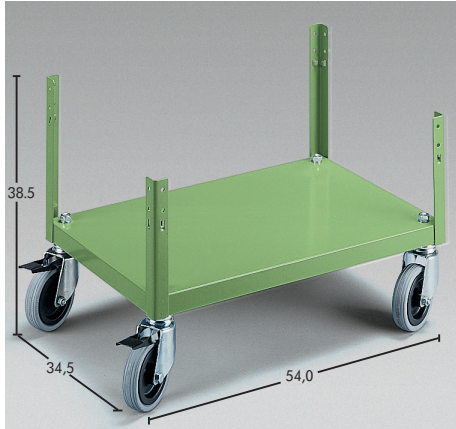

## Pojedinačne police

**Bazna polica na točkovima**  
Art.-Nr. 0961 01  
Art.-Nr. 0961 901 1

**Bazna polica**  
Art.-Nr. 0961 1  
Art.-Nr. 0961 91

**Kutna bazna polica**  
Art.-Nr. 0961 02  
Art.-Nr. 0961 902

**Kutna polica**  
Art.-Nr. 0961 03  
Art.-Nr. 0961 903

**Police**  
za velike i male kartonske dispenzere  
Art.-Nr. 0961 3  
Art.-Nr. 0961 93

**Dvostruka polica**  
otvorena  
Art.-Nr. 0961 50  
Art.-Nr. 0961 950

**Dvostruka polica**  
za 300-ml doze  
Art.-Nr. 0961 5  
Art.-Nr. 0961 95