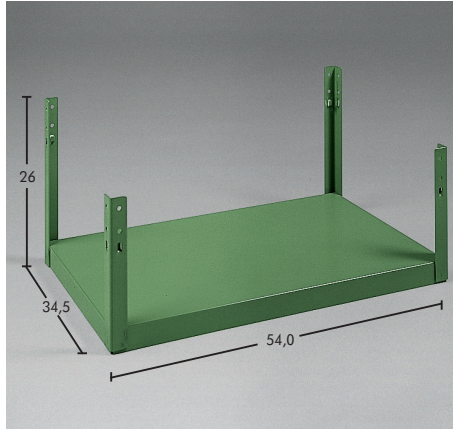

## Pojedinačne police

**Bazna polica na točkovima**  
Art.-Nr. 0961 01  
Art.-Nr. 0961 901 1

**Bazna polica**  
Art.-Nr. 0961 1  
Art.-Nr. 0961 91

**Kutna bazna polica**  
Art.-Nr. 0961 02  
Art.-Nr. 0961 902

**Kutna polica**  
Art.-Nr. 0961 03  
Art.-Nr. 0961 903

**Police**  
za velike i male kartonske dispenzere  
Art.-Nr. 0961 3  
Art.-Nr. 0961 93

**Dvostruka polica**  
otvorena  
Art.-Nr. 0961 50  
Art.-Nr. 0961 950

**Razdjelnik (metal)**  
Art.-Nr. 0961 51  
Art.-Nr. 0961 951

**Polica**  
za kartuše  
Art.-Nr. 0961 6  
Art.-Nr. 0961 96

**Višeća polica ▲**  
za tube  
i manje dijelove  
Art.-Nr. 0961 8  
Art.-Nr. 0961 98

**Dvostruka polica**  
za 300-ml doze  
Art.-Nr. 0961 5  
Art.-Nr. 0961 95