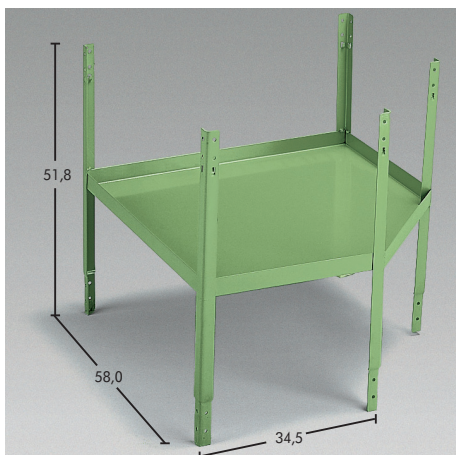

## Pojedinačne police

**Bazna polica na točkovima**  
Art.-Nr. 0961 01  
Art.-Nr. 0961 901 1

**Bazna polica**  
Art.-Nr. 0961 1  
Art.-Nr. 0961 91

**Kutna bazna polica**  
Art.-Nr. 0961 02  
Art.-Nr. 0961 902

**Kutna polica**  
Art.-Nr. 0961 03  
Art.-Nr. 0961 903

**Police**  
za velike i male kartonske dispenzere  
Art.-Nr. 0961 3  
Art.-Nr. 0961 93

**Dvostruka polica**  
otvorena  
Art.-Nr. 0961 50  
Art.-Nr. 0961 950

**Razdjelnik (metal)**  
Art.-Nr. 0961 51  
Art.-Nr. 0961 951

**Polica**  
za kartuše  
Art.-Nr. 0961 6  
Art.-Nr. 0961 96

**Višeća polica ▲**  
za tube  
i manje dijelove  
Art.-Nr. 0961 8  
Art.-Nr. 0961 98

**Dvostruka polica**  
za 300-ml doze  
Art.-Nr. 0961 5  
Art.-Nr. 0961 95