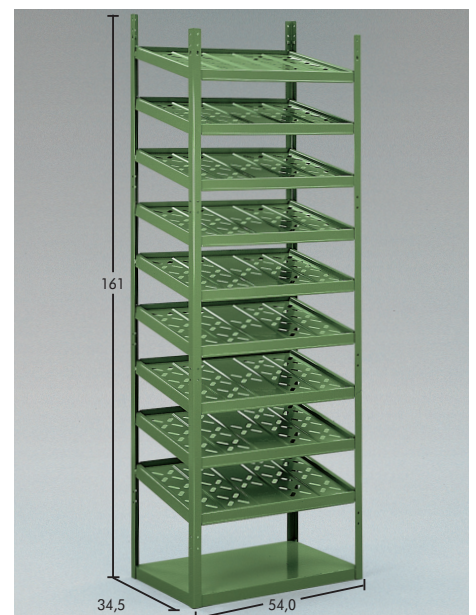

Ladice
za setove
Art.-Nr. 0961 212
Art.-Nr. 0961 921 2

Ladice
za setove
Art.-Nr. 0961 2
Art.-Nr. 0961 92

Ladice
za ORSY 200 setove
Art.-Nr. 0961 200
Art.-Nr. 0961 920 0

Police
za kružne listove pile
Art.-Nr. 0961 101
Art.-Nr. 0961 910 1

Police
za rezne i brusne ploče
Art.-Nr. 0961 102
Art.-Nr. 0961 910 2

Police
za navojne šipke
Art.-Nr. 0961 9
Art.-Nr. 0961 99

Police
za baglame (šarnire)
Art.-Nr. 0961 15
Art.-Nr. 0961 915

Police
za vodilice ladica
Art.-Nr. 0961 12
Art.-Nr. 0961 912

Police
za ORSY velike i male kartonske kutije
Art.-Nr. 0961 13
Art.-Nr. 0961 913