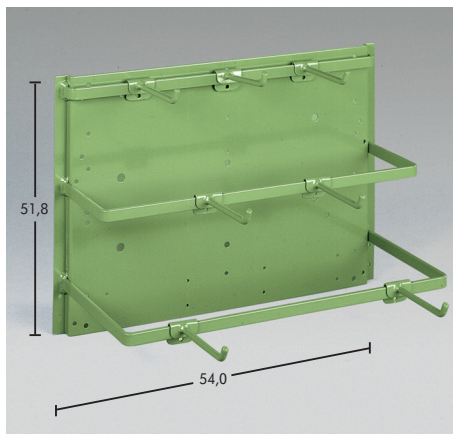

Ladice
za setove
Art.-Nr. 0961 212
Art.-Nr. 0961 921 2

Ladice
za setove
Art.-Nr. 0961 2
Art.-Nr. 0961 92

Ladice
za ORSY 200 setove
Art.-Nr. 0961 200
Art.-Nr. 0961 920 0

Police
za kružne listove pile
Art.-Nr. 0961 101
Art.-Nr. 0961 910 1

Police
za rezne i brusne ploče
Art.-Nr. 0961 102
Art.-Nr. 0961 910 2

Police
za navojne šipke
Art.-Nr. 0961 9
Art.-Nr. 0961 99

Police
za baglame (šarnire)
Art.-Nr. 0961 15
Art.-Nr. 0961 915

Police
za vodilice ladica
Art.-Nr. 0961 12
Art.-Nr. 0961 912