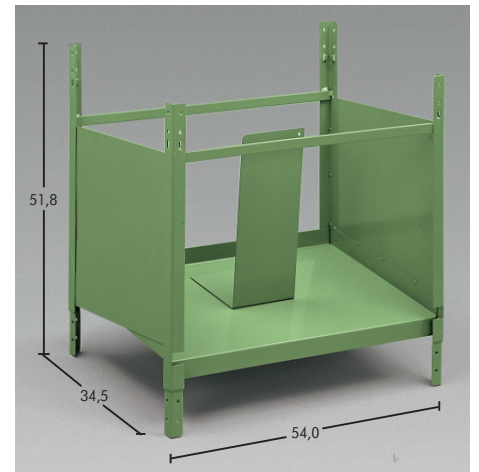

Polica
za 500-ml doze
Art.-Nr. 961 17
Art.-Nr. 961 97

Polica
za 1000-ml doze i velike dijelove
Art.-Nr. 961 4
Art.-Nr. 961 94

Polica
za brzo-ugradive nosače reg. tablica
Art.-Nr. 961 44
Art.-Nr. 961 944

Police
za 4 kom. skladišnih kutija vel. 2
Art.-Nr. 961 320
Art.-Nr. 961 932 0

Police
za 6 kom. skladišnih kutija vel. 3
Art.-Nr. 961 330
Art.-Nr. 961 933 0

Police
za 2x12 kom. skladišnih kutija vel. 4
za 3x12 kom. skladišnih kutija vel. 5
Art.-Nr. 961 345
Art.-Nr. 961 934 5

Police
za tri kanistera od 5 l
Art.-Nr. 961 40
Art.-Nr. 961 940

Police
za 20-l limene kanistere
Art.-Nr. 961 401
Art.-Nr. 961 940 1

Police za burad
za 60-l kanistere sa posudom za okap.
Art.-Nr. 961 14
Art.-Nr. 961 914