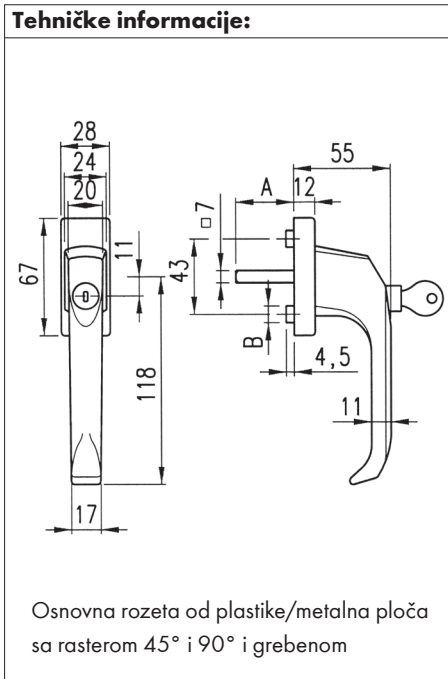

# RUČKA ZA PROZOR ZD 401

na zaključavanje

**Materijal: Zamak**

**Osnovna rozeta od plastike sa 4-strukim rasterom 90° ili 8-strukim rasterom 45°**

Ručka stoji u horizontalnom ili vertikalnom položaju i pomjera se u razmaku od 45° (za specijalne prozorske okove)

**Upotrebljiva za drvene, PVC i aluminijske prozore**

**Greben**

Sprječava iskrivljenje rozete

**Cilindar sa 2 ključa**

**Istovjetno zaključavanje**

Svi ključevi su isti

Opis	Površina	Dužina trna (A) u mm	Greben Ø (B) u mm	Art.-Nr. Raster 45°	Pak./kom.	Art.-Nr. Raster 90°	Pak./kom.
Ručka za prozor na zaključavanje ZD 401	Praškast premaz, bijeli RAL 9016	32	10	<b>0687 770 201</b>	1/30	<b>0687 770 203</b>	1/30
		35		<b>0687 770 202</b>		<b>0687 770 204</b>	
		38		-		<b>0687 770 210</b>	

## Savjet za montažu:

Za pričvršćenje se mogu koristiti ASSY vijci sa upuštenom glavom Ø 5 mm ili vijci za ručke prozora Art.-Nr. 0688 185 0.. .