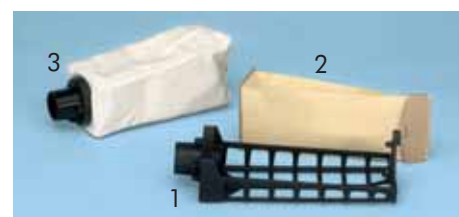

Električna vibraciona brusilica

ESS 115

Za pričvršćivanje brusnog papira bez sistema za lijepljenje, sa dimenzijama 280 x 115 mm i 10 rupa. Art.-Nr. 0702 116 1

ESS 115 sa čičak-pločom
Za pričvršćivanje brusnog papira sa čičkom, sa dimenzijama 230 x 115 mm i 10 rupa. Takođe za postavljanje brusnog papira bez sistema za lijepljenje. Art.-Nr. 0702 116 2

Sadržaj isporuke

Naziv	Art.-Nr. 0702 116 1	Art.-Nr. 0702 116 2	Pak/kom
Električna vibraciona brusilica ESS 115	0702 116 X	0702 116 X	1
Brusna podložna ploča bez sistema lijepljenja	0708 116 050	-	
Brusna podložna ploča - čičak	-	0708 116 053	
Dodatna drška	0708 126 008	0708 126 008	

Tehnički podaci

Napon	Klasa zaštite	Br. oscilac. bez optereć. min⁻¹	Br. oscilac. pod optereć. min⁻¹	Ulazna snaga W	Izlazna snaga W	Brus. papir 10 rupa mm	Brusni hod* mm	Oscilator. krug*. mm	Dužina kabla m	L x H mm	Težina kg
230 V / 50 Hz	□ / II	12.000 - 22.000	15.000	350	190	280 x 115 230 x 115 (čičak)	1,25	2,5	4	280 x 190	2,8

*Vrijedi slijedeće: Oscilatorni krug = 2 x brusni hod. Terminologija kod konkurentskih proizvoda nije jedinstvena.

Odgovarajući brusni papir

	Boja / izvedba	Čičak papir	Bez sistema lijepljenja
		230 x 115 mm	280 x 115 mm
	Žuti / drvo	0581 485 ...	0581 490 ... (bez rupa)
	Smeđi / drvo ZEBRA	0583 585 ...	0583 590 ... (bez rupa)
	Sivi / drvo, lak ZEBRA	0582 585 ...	0582 590 ... (bez rupa)
	SAHARA / auto	0577 62 ...	0575 71 ... (bez rupa)

Primjena

Brušenje drveta, plastike, ne-željeznih metala, čeličnog lima itd. Za sve lakirane, kitovane, ravne i valovite površine.

Brušenje laka u kombinaciji sa industrijskim usisavačem ISS 45-M, sa dozvolom za prašinu klase M.

Brušenje drveta u kombinaciji sa industrijskim usisavačem ISS 45-M, sa dozvolom za prašinu klase M.

Pribor za ESS 115, Art.-Nr. 0702 116 X