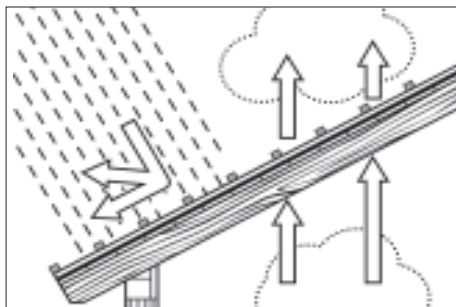

## WÜTOP® QUADRO PAROPROPUSNA FOLIJA

Art.-Nr. 0681 001 002

**WÜTOP® Quadro je visokodifuziono otvorena folija za područje krovova, koja se postavlja direktno na toplotnu izolaciju ili krovni pokov od dasaka. Prikladna je za sve provjetrene i neprovjetrene strme krovove.**

- Ekstremno visoka otpornost na kidanje (cijepanje) zbog ugrađenih PE vlakana.
- Upotrebljiva kao podkrovná paropropusna folija za postavljanje po rogovima, direktno po krovnom daščanom pokovu i kao kočnica za vjetar u fasadnim konstrukcijama.
- PP pokrovno runo štiti membranu od oštećenja i sprječava klizanje tako da se po foliji može hodati bez problema.
- Ponašanje na vatri prema 13501-1 → E.
- Normalno zapaljivo prema DIN 4102 – B 2.
- U kombinaciji sa parnom kočnicom postavljenom sa strane prostorije (Art.-Nr. 0681 000 004, 0681 000 005) ili parnom branom (Art.-Nr. 0681 000 006) sa sd-vrijednošću  $\geq 2$  m pruža se apsolutna sigurnost od stvaranja kondenzata.
- Za kompletnu krovnu izolaciju sa primjenom WÜTOP® Quadro paropropusne folije nije potreban ventilacioni sloj između toplotne izolacije i folije. Zbog toga se kompletna visina rogova može iskoristiti za toplotnu izolaciju.
- Nije za krovove od škrljčca.
- Pohanjeno u ZVDH.