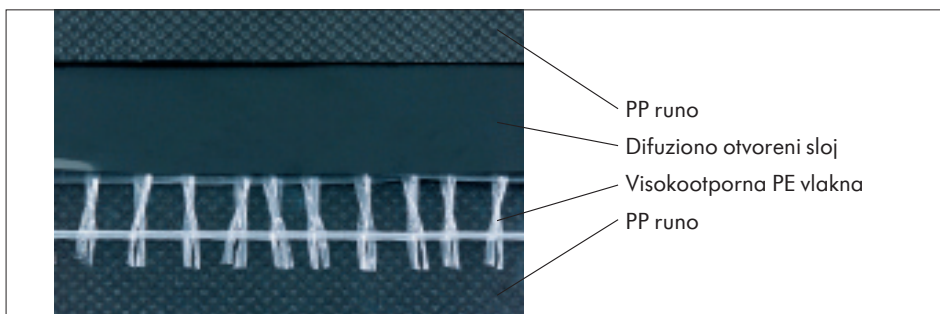

Technički podaci		
Naziv	Jedinica/napomena	Vrijednost
Površinska masa	g/m² EN 1849-1	167
Otpornost na dalje kidanje (prodor eksera)	N EN 12310-1	uzdužno 314 poprečno 353
Izduženje zatezanjem Max. zatezna sila	N/50 mm EN 12311-1	uzdužno 405 poprečno 400
sd-vrijednost	m EN 1931	cca. 0,11
Otpornost na prodor vode	EN 1928:2001	W1
Ponašanje na vatri	EN 13501-1	E
Paropropusnost	g/m²d DIN 53122	cca. 400
Temperaturna otpornost	°C	- 40 do + 80
Zaptivanje na vodu	m EN 20811	> 4
UV otpornost	sedmica	8
Širina role	m	1,5
Dužina role	m	50
Površina role	m²	75
Težina role	kg	12
Jedinica pakovanja	Rola/paleta	50

Dodatni artikli:
EURADOP®
Art.-Nr. 0992 700 119
EURASOL®
Art.-Nr. 0992 700 050
Udarña klamerica
Art.-Nr. 0714 811/819
Ručna klamerica
Art.-Nr. 0714 834/853
Nož za folije
Art.-Nr. 0818 105 103