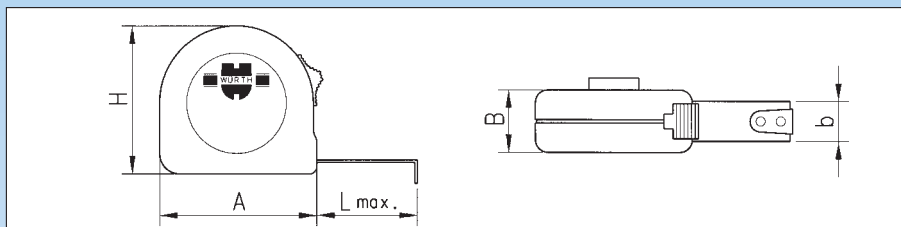

Džepni metri

Visoko kvalitetna mjerna traka sa 2-komponentnim plastičnim kućištem.

- Kućište od 2-komponentne plastike. → Optimalna zaštita od udara.
- Žuto lakirana čelična traka, sa najlonskom prevlakom, podjelom u cm/mm i pokretnim graničnikom.
- Čelična traka ekstremno postojana zahvaljujući izbočenosti (pogledati tabelu) - ekstremna dužina izvlačenja prije savijanja.
- Džepni metri odgovaraju EWG klasi tačnosti 2.
- Svi metri sa izmjenjivom vrpcom.

Širina trake	Maksimalno izvlačenje prije savijanja
	1,0 m
	1,0 m
	1,75 m
	2,2 m

A mm	B mm	H mm	L max m	b mm	Art.-Nr.	
60	25	61	2	13	0714 64 542	1
60	25	61	3	13	0714 64 543	
70	32	70	5	19	0714 64 545*	
81	38	84	8	25	0714 64 548*	

* sa opružnim graničnikom

Svi metri odgovaraju EWG klasi tačnosti II.

Dužina	1 m	2 m	3 m	3,5 m	5 m	8 m
Tolerancija	± 0,5 mm	± 0,7 mm	± 0,9 mm	± 1,1 mm	± 1,3 mm	± 1,9 mm