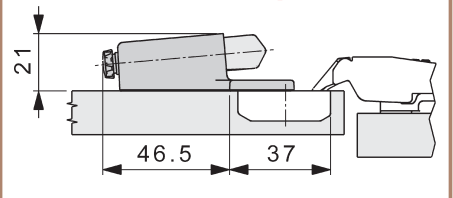

- Pozicija za Soft-close
- Pozicija za dodatne Soft-close (ako je potrebno)

Tehničke informacije:

Dodatni artikli:

- Pokrivne kape od čelika za tijelo nalijegajuće baglame**
 Art.-Nr. F069 073 683
 F069 073 570
- Pokrivne kape od čelika za tijelo polunalijegajuće baglame**
 Art.-Nr. F069 073 682
 F069 073 669