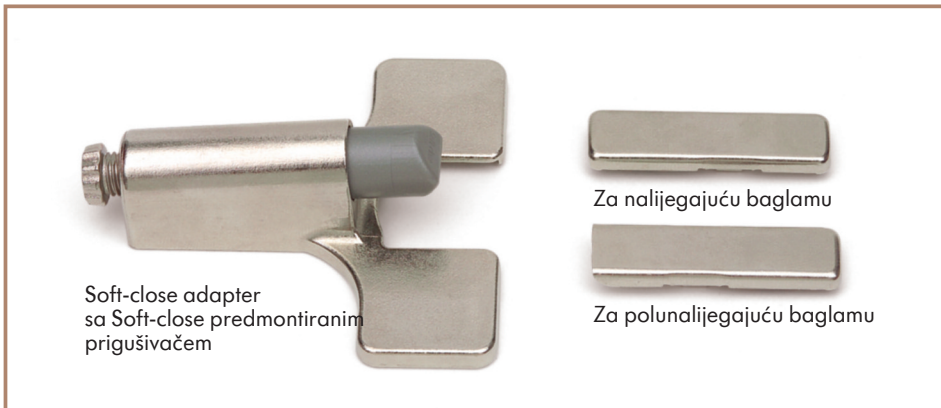

Prigušivač za vrata Soft-close za Nexis klik-on

- ★ Nježno prigušenje vrata za namještaj serije Nexis klik-on sa oprugom.
 - Nema bučnog udara na korpus i vrata se tiho zatvaraju.
- ★ Brza montaža bez alata.
 - Moguća je brza i jednostavna ugradnja.
- ★ Sa vijkom za podešavanje.
 - Precizno podešavanje prema različitim uglovima otvaranja i zakrivljenostima.

Informacije za naručivanje:

Opis	Art.-Nr.	Pak./kom.
Prigušivač za vrata Soft-close Nexis klik-on	F069 073 715	25

Sažeti tekst:

Grass prigušivač za vrata Soft-close Nexis klik-on.

Informacije o konstrukciji:

- Pozicija za Soft-close
- Pozicija za dodatne Soft-close (ako je potrebno)

Tehničke informacije:

Dodatni artikli:

- Pokrivne kape od čelika za tijelo nalijegajuće baglame**
 Art.-Nr. F069 073 683
 F069 073 570
- Pokrivne kape od čelika za tijelo polunalijegajuće baglame**
 Art.-Nr. F069 073 682
 F069 073 669