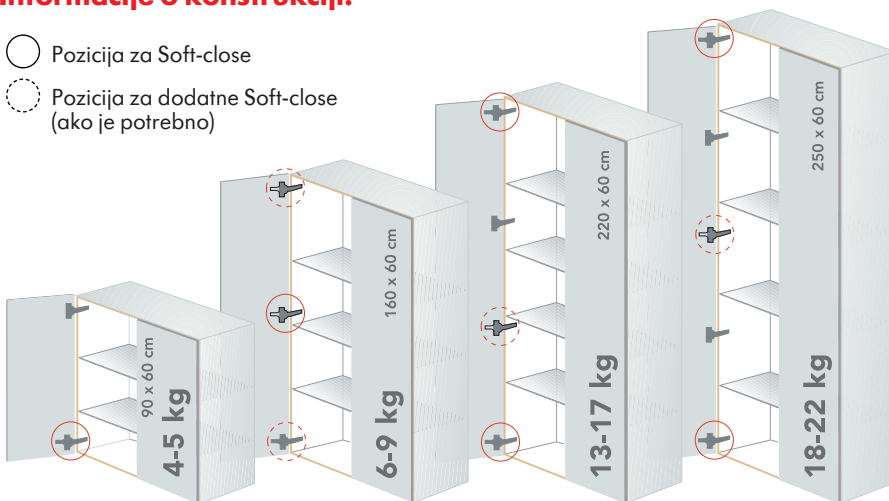

Informacije za naručivanje:

Opis	Art.-Nr.	Pak./kom.
Prigušivač za vrata Soft-close Nexis klik-on	F069 073 715	25

Sažeti tekst:

Grass prigušivač za vrata Soft-close Nexis klik-on.

Informacije o konstrukciji:

- Pozicija za Soft-close
- Pozicija za dodatne Soft-close (ako je potrebno)

Tehničke informacije:

Dodatni artikli:

- Pokrivne kape od čelika za tijelo nalijegajuće baglame**
 Art.-Nr. F069 073 683
 F069 073 570
- Pokrivne kape od čelika za tijelo polunalijegajuće baglame**
 Art.-Nr. F069 073 682
 F069 073 669