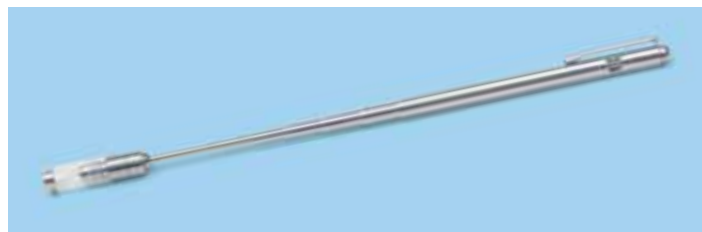

## LED-lampa sa olovkom

- Upotreba: **kratki domet.**
- Dužina: ca. 130 mm, Ø: ca. 12 mm.
- Paljenje na dugme ili kontinualno svijetlo se podešava na kopči za držanje.
- Baterije: 2x Micro / AAA / LR03 (uključene u isporuku).

## LED-lampa sa magnetom

- Upotreba: **kratki domet.**
- Dužina: teleskop od 164–665 mm, Ø: ca. 10,5 mm.
- Jaki magnet (nosivost do 1 kg).
- Baterije: 3x LR41 (uključene u isporuku).

**Art.-Nr. 0827 500 001**