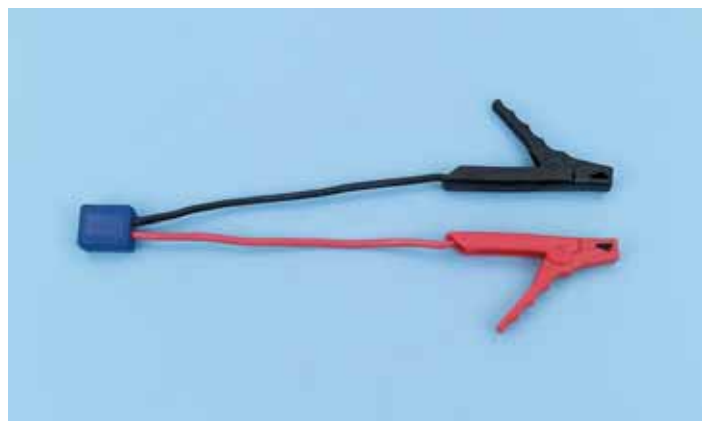

Elektronska zaštita

- Za zaštitu elektronike na automobilima (12 V) i teretnim vozilima (24 V) od povećanja napona (> 35 V).
- Pravilan spoj elektronske zaštite na bateriju prepoznaje se po kontrolnom svjetlu!

Art.-Nr.	Pak./kom.
0773 12 24	1