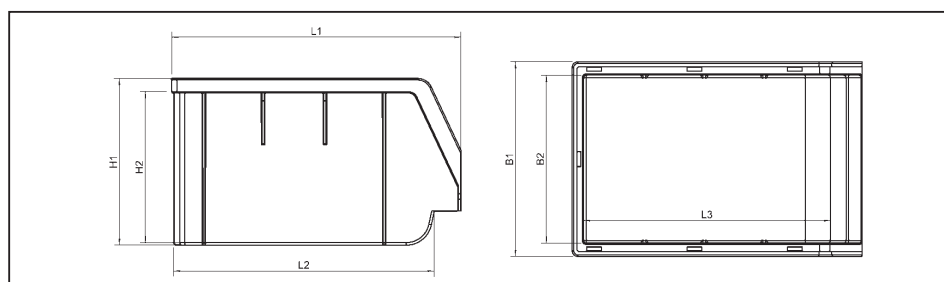

Rub oblikovan za lakše skladištenje

Rebra za ojačanje obezbeđuju visoku stabilnost

Ojačano udubljenje za prihvat

Prednja providna i pregradna pločica kao pribor

Veličina	Vanjska dimenzija u mm			Unutr. dimenz. u mm			Boja	Art.-Nr.	Pak./kom.
	L1 / L2	B1	H1	L3	B2	H2			
1	489/443	304	185	425	280	172	crvena	<b>0962 211 011</b>	1
							plava	<b>0962 211 012</b>	
							zelena	<b>0962 211 013</b>	
							žuta	<b>0962 211 014</b>	
2	335/303	209	152	293	191	139	siva	<b>0962 211 015</b>	
							crvena	<b>0962 211 021</b>	
							plava	<b>0962 211 022</b>	
							zelena	<b>0962 211 023</b>	
3	230/202	150	130	192	130	118	žuta	<b>0962 211 024</b>	
							siva	<b>0962 211 025</b>	
							crvena	<b>0962 211 031</b>	
							plava	<b>0962 211 032</b>	
4	161/140	105	75	137	89	63	zelena	<b>0962 211 033</b>	
							žuta	<b>0962 211 034</b>	
							siva	<b>0962 211 035</b>	
							crvena	<b>0962 211 041</b>	
5	90/68	102	50	68	88	44	plava	<b>0962 211 042</b>	
							zelena	<b>0962 211 043</b>	
							žuta	<b>0962 211 044</b>	
							siva	<b>0962 211 045</b>	
							crvena	<b>0962 211 051</b>	
							plava	<b>0962 211 052</b>	
							zelena	<b>0962 211 053</b>	
							žuta	<b>0962 211 054</b>	
							siva	<b>0962 211 055</b>	