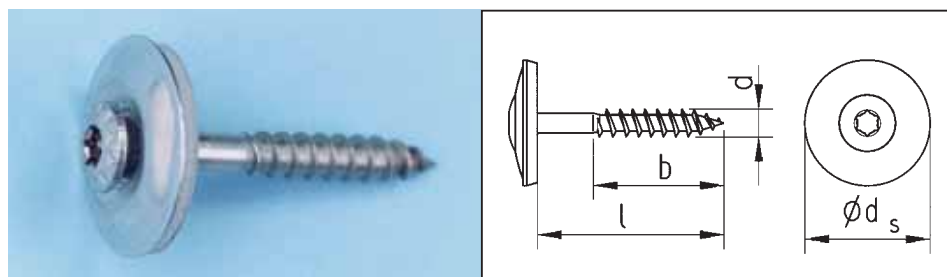

Dimenzije $d \times l \times b$ mm	$d_s = 15$ mm Art.-Nr.	Pak/ kom	$d_s = 20$ mm Art.-Nr.	Pak/ kom	$d_s = 25$ mm Art.-Nr.	Pak/ kom
4,5 x 20 x 13	0238 545 020	200/ 500	0238 645 020	200/ 500	-	-
4,5 x 25 x 17	0238 545 025		0238 645 025		0238 745 025	200/ 500
4,5 x 35 x 21	0238 545 035		0238 645 035		0238 745 035	
4,5 x 45 x 28	0238 545 045	100	0238 645 045	100	0238 745 045	100
4,5 x 60 x 38	0238 545 060		0238 645 060		0238 745 060	
4,5 x 70 x 43	0238 545 070		0238 645 070		0238 745 070	
4,5 x 100 x 70	0238 545 100	50	0238 645 100	50	-	-
4,5 x 120 x 70	-		0238 645 120		-	
4,5 x 140 x 70	-		0238 645 140		-	
5,0 x 160 x 70	-		0238 650 160		-	
5,0 x 180 x 70	-		0238 650 180		-	
5,0 x 200 x 70	-		0238 650 200		-	
5,0 x 220 x 70	-		0238 650 220		-	

Vijci za limove sa zaptivačem

Prednosti

- Vulkanizirani, EPDM zaptivač sa podloškom.
- ASSY vijak.
- AW -Prihvat.

- Materijal:
ASSY vijak A2 bakarisan
Podloška Bakar
Dichtung EPDM
● Prihvat: AW 20
Art.-Nr. 0614 512 0

Dimenzije $d \times l \times b$ mm	$d_s = 15$ mm Art.-Nr.	Pak/ kom	$d_s = 20$ mm Art.-Nr.	Pak/ kom	$d_s = 25$ mm Art.-Nr.	Pak/ kom
4,5 x 20 x 13	0238 045 020	200/ 500	0238 145 020	200/ 500	-	-
4,5 x 25 x 17	0238 045 025		0238 145 025		0238 245 025	200/ 500
4,5 x 35 x 21	0238 045 035		0238 145 035		0238 245 035	
4,5 x 45 x 28	0238 045 045	100	0238 145 045	100	0238 245 045	100
4,5 x 60 x 38	0238 045 060		0238 145 060		0238 245 060	
4,5 x 70 x 43	0238 045 070		0238 145 070		0238 245 070	
4,5 x 80 x 43	0238 045 080	75	-	-	-	-
4,5 x 90 x 43	0238 045 090		-		-	
4,5 x 100 x 70	0238 045 100	50	0238 145 100	50	0238 245 100	50
4,5 x 120 x 70	0238 045 120		0238 145 120		-	
4,5 x 140 x 70	0238 045 140		0238 145 140		-	
5,0 x 160 x 70	-		0238 150 160		-	
5,0 x 180 x 70	-		0238 150 180		-	
5,0 x 200 x 70	-		0238 150 200		-	
5,0 x 220 x 70	-		0238 150 220		-	